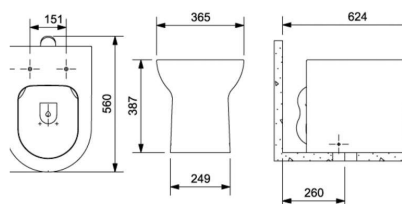

DESENHOS TÉCNICOS

CARACTERÍSTICAS

A bacia convencional sifônica da coleção Nexo combina design contemporâneo e funcionalidade. Com a tecnologia Jato Plus, proporciona maior eficiência na descarga, reduzindo o risco de entupimentos. Seu design com linhas arredondadas adapta-se a diferentes estilos de banheiro.

Altura conforto

Conjunto de fixação: Não incluído

Formato: Redonda

Furo de Jato

Instalação rápida

Peso KG: 24

Sistema de descarga: Sifônico

Tipo de instalação: Piso

Tipo de saída: Vertical