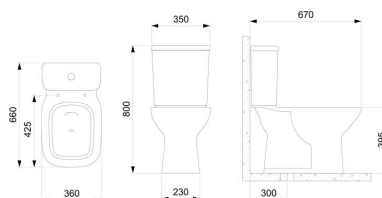

DEBBA

SQUARE - Kit de Bacia com caixa acoplada, assento PP com queda amortecida e itens de instalação

DIMENSÕES

Compriment	670 mm
O	
Largura	350 mm
Altura	800 mm

CORES E ACABAMENTOS

00 Branco

DESENHOS TÉCNICOS

CARACTERÍSTICAS

O Kit de vaso sanitário com caixa acoplada Square da Roca vem com todos os itens necessários para fazer a instalação de maneira fácil e rápida.

Em uma única embalagem você adquire os 6 itens necessários para a instalação do vaso sanitário. No Kit contém:

- Vaso sanitário para caixa acoplada Square: Com uma descarga 4 vezes mais eficiente é um produto com menor risco de entupimento.
- Caixa acoplada com duplo acionamento 3/6 litros: economia de até 60% de água
- Assento em polipropileno com queda amortecida e Quick Release: não faz barulho para fechá-lo e o assento e tampa são facilmente removidos para uma limpeza mais eficiente.
- Anel de vedação com guia: evita o mau cheiro
- Flexível de 400 mm em aço inox trançado com canopla
- Conjunto de fixação vertical

Material anti-bacteriano

Peso (Kg): 42

Posição da entrada de água: Lado esquerdo

Predefinição do tipo de descarga: Descarga dupla 3/6 litros

Quick release

Sistema de descarga: Sifónico

Tipo de arco: Fechada