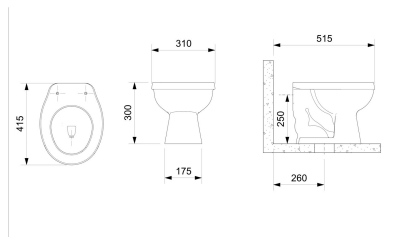

**KIDS****Bacia Convencional****DIMENSÕES**

Comprimento 415 mm.

Largura 310 mm.

Altura 300 mm.

CORES E ACABAMENTOS

001 Branco Brilho

DESENHOS TÉCNICOS**CARACTERÍSTICAS**

Pensada para o dia a dia das crianças, a Bacia Convencional Kids Celite combina design compacto, resistência e facilidade de limpeza, oferecendo conforto e segurança em cada uso. Ela é totalmente compatível com o Assento Kids Celite (referência 3089810010100), garantindo instalação rápida e segura sem abrir mão do conforto.

Altura (polegadas): 11 13/16"

Bacia compacta

Comprimento (polegadas): 16 5/16"

Conjunto de fixação: Não incluído

Formato: Redonda

Largura (polegadas): 12 3/16"

Peso KG: 12

Sistema de descarga: Sifônico

Tipo de arco: Fechada

Tipo de instalação: Piso

Tipo de saída: Vertical

Weight (LIVRE): 26,46

Altura conforto

Furo de Jato

KIDS

A linha Kids da Celite foi pensada para equipar banheiros residenciais ou públicos - escolas, hospitais, clínicas, aeroportos, shoppings entre outros - priorizando o conforto e a segurança das crianças.