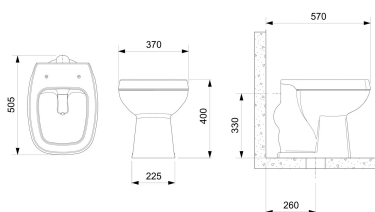

CITY

Bacia Convencional

DIMENSÕES

Comprimento 505 mm.

Largura 370 mm.

Altura 400 mm.

CORES E ACABAMENTOS

001 Branco Brilho

DESENHOS TÉCNICOS

CARACTERÍSTICAS

A Bacia convencional da linha City da Celite é a escolha ideal para transformar seu banheiro em um espaço sofisticado e funcional

Importante: Importante: As dimensões dos produtos em louça sanitária têm uma tolerância de aproximadamente 10 mm.

Altura (polegadas): 15 3/4"

Comprimento (polegadas): 19 7/8"

Conjunto de fixação: Não incluído

Formato: Quadrado

Largura (polegadas): 14 9/16"

Peso KG: 19

Sistema de descarga: Sifônico

Tipo de arco: Fechada

Tipo de instalação: Piso

Tipo de saída: Vertical

Weight (LIVRE): 41,89

Furo de Jato

CITY

A linha City da Celite é perfeita para quem busca qualidade e um design moderno. Composta por vaso com caixa acoplada, vaso convencional e lavatório com coluna. Também possui acessórios em metal cromado.