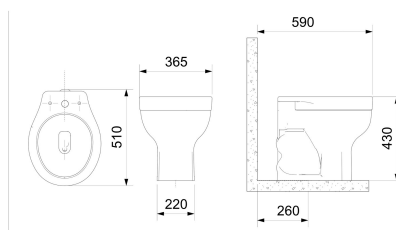

ACESSO

Bacia Convencional

DIMENSÕES

Comprimento 365 mm.

Largura 365 mm.

Altura 430 mm.

CORES E ACABAMENTOS

001 Branco Brilho

DESENHOS TÉCNICOS

CARACTERÍSTICAS

Bacia convencional da linha Acesso da Celite, ideal para banheiros PCD.

Importante: Importante: As dimensões dos produtos em louça sanitária têm uma tolerância de aproximadamente 10 mm.

Altura (polegadas): 16 15/16"

Comprimento (polegadas): 14 3/8"

Conjunto de fixação: Não incluído

Formato: Redonda

Largura (polegadas): 14 3/8"

Peso KG: 20

Sistema de descarga: Sifónico

Tipo de arco: Fechada