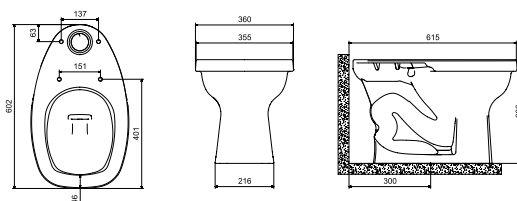

CARACTERÍSTICAS

Tudo o que você precisa está incluso no Kit de Bacia com Acoplada, Importante: Assento PP e itens de instalação.

Importante: As dimensões dos produtos em louça sanitária têm uma tolerância de aproximadamente 10 mm.

Adequado para: Bacia

Assento e Tampa incluído

Caixa acoplada incluída

Conjunto de fixação: Incluído

Fecho com queda amortecida SoftClose®

Forma: Quadrado

Posição da entrada de água: Lado esquerdo

Predefinição do tipo de descarga: Descarga dupla 3/6 litros

Sistema de descarga: Sifônico

Tipo de arco: Fechada

Tipo de descarga: Descarga dupla 3/6 litros

Tipo de instalação: Piso

Tipo de saída: Vertical

UFSeat&Cover®