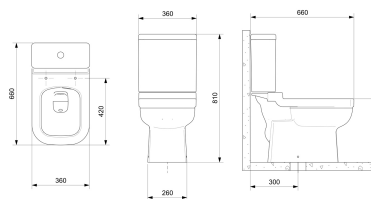

**ELITE**

**Kit de Bacia com Acoplada, Assento PP Softclose® e itens de instalação**

**DIMENSÕES**

Comprimento 660 mm.

Largura 360 mm.

Altura 810 mm.

**CORES E ACABAMENTOS**

001 Branco Brilho

**DESENHOS TÉCNICOS**

**CARACTERÍSTICAS**

O Kit de vaso sanitário com caixa acoplada Elite da Celite oferece praticidade desde a escolha até a instalação. Em uma única embalagem, você encontra todos os 6 itens necessários para a montagem completa: a bacia Elite para caixa acoplada, a caixa acoplada Ecoflush 3/6 L Elite, o assento em PP com tecnologia SoftClose®, além do anel de vedação com guia que evita mau cheiro, o flexível em aço inox trançado com canopla de 400 mm e o conjunto de fixação em “L”.

Adequado para: Bacia

Assento e Tampa incluído

Caixa acoplada incluída

Conjunto de fixação: Incluído

Fecho com queda amortecida SoftClose®

Forma: Quadrado

Posição da entrada de água: Lado esquerdo

Predefinição do tipo de descarga: Descarga dupla 3/6 litros

Sistema de descarga: Sifônico

Tipo de arco: Fechada

Tipo de descarga: Descarga dupla 3/6 litros

Tipo de instalação: Piso

Tipo de saída: Vertical

UFSeat&Cover®