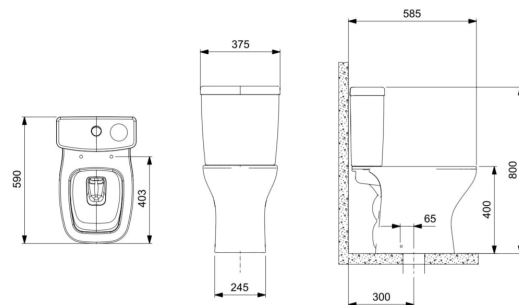

CARACTERÍSTICAS

A tecnologia inovadora Smart Clean®

Adequado para: Bacia

Assento e Tampa incluído

Bacia compacta

Caixa acoplada compacta

Caixa acoplada incluída

Conjunto de fixação: Incluído

Fecho com queda amortecida SoftClose®

Forma: Quadrado

Posição da entrada de água: Lado esquerdo

Predefinição do tipo de descarga: Descarga dupla 3/6 litros

Sistema de descarga: Sifónico

Tampa compacta / Assento compacto

Tipo de arco: Rimless

Tipo de descarga: Descarga dupla 3/6 litros

Tipo de instalação: Piso

Tipo de saída: Vertical

UFSeat&Cover®

Roca Rimless®