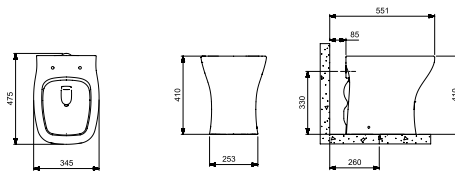

CARACTERÍSTICAS

O kit da linha VIP conta com a tecnologia SoftClose®, que proporciona um fechamento suave da tampa, reduzindo impactos e evitando acidentes com crianças, além de eliminar ruídos indesejados. Mais conforto, segurança e durabilidade para o seu dia a dia.

Atenção: As dimensões dos produtos em louça sanitária podem apresentar variação de até 10 mm.

Adequado para: Bacia

Assento e Tampa incluído

Bacia compacta

Conjunto de fixação: Incluído

Convencional

Fecho com queda amortecida SoftClose®

Forma: Quadrado

Jato de descarga

Posição da entrada de água: Lado esquerdo

Predefinição do tipo de descarga: Descarga dupla 3/6 litros

Sistema de descarga: Sifônico

Tipo de arco: Rimless

Tipo de instalação: Piso

Tipo de saída: Vertical