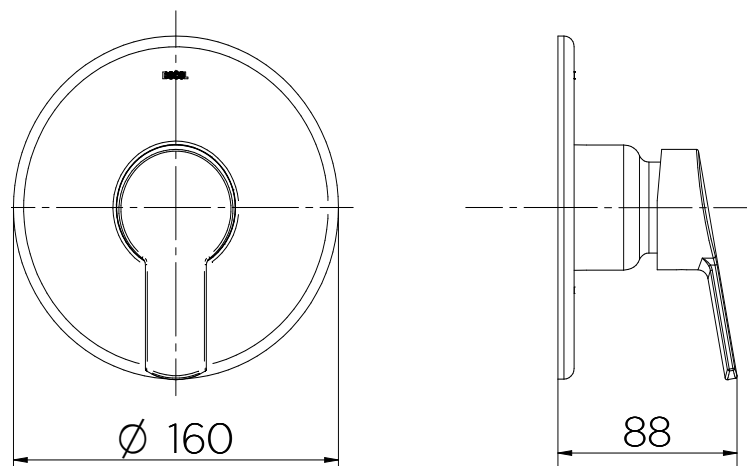

Acabamento Monocomando para Chuveiro AP/BP Alta Vazão 3/4" Chess

Cód. 00934906

DESCRIÇÃO

A linha Chess é sinônimo de funcionalidade e beleza. As peças entregam todos os atributos necessários para deixar o dia a dia prático, em um design moderno. Sua robustez imprime a qualidade e durabilidade que também são características da linha.

ESPECIFICAÇÃO TÉCNICA

ACIONAMENTO	Alavanca
BITOLA	1/2"
CONTEÚDO DA EMBALAGEM	1 Volante, 1 Canopla, 1 Anel, 1 Capa, 1 Chave Allen, 2 Parafusos e 1 Manual de instalação

DIMENSIONAL

PEÇAS DE REPOSIÇÃO

Referência	Denominação	Código
1	Kit Paraf's/ Cab Sext Int M5 x 5	00528800
2	Kit Chave Sextavada 2,5mm	00615100