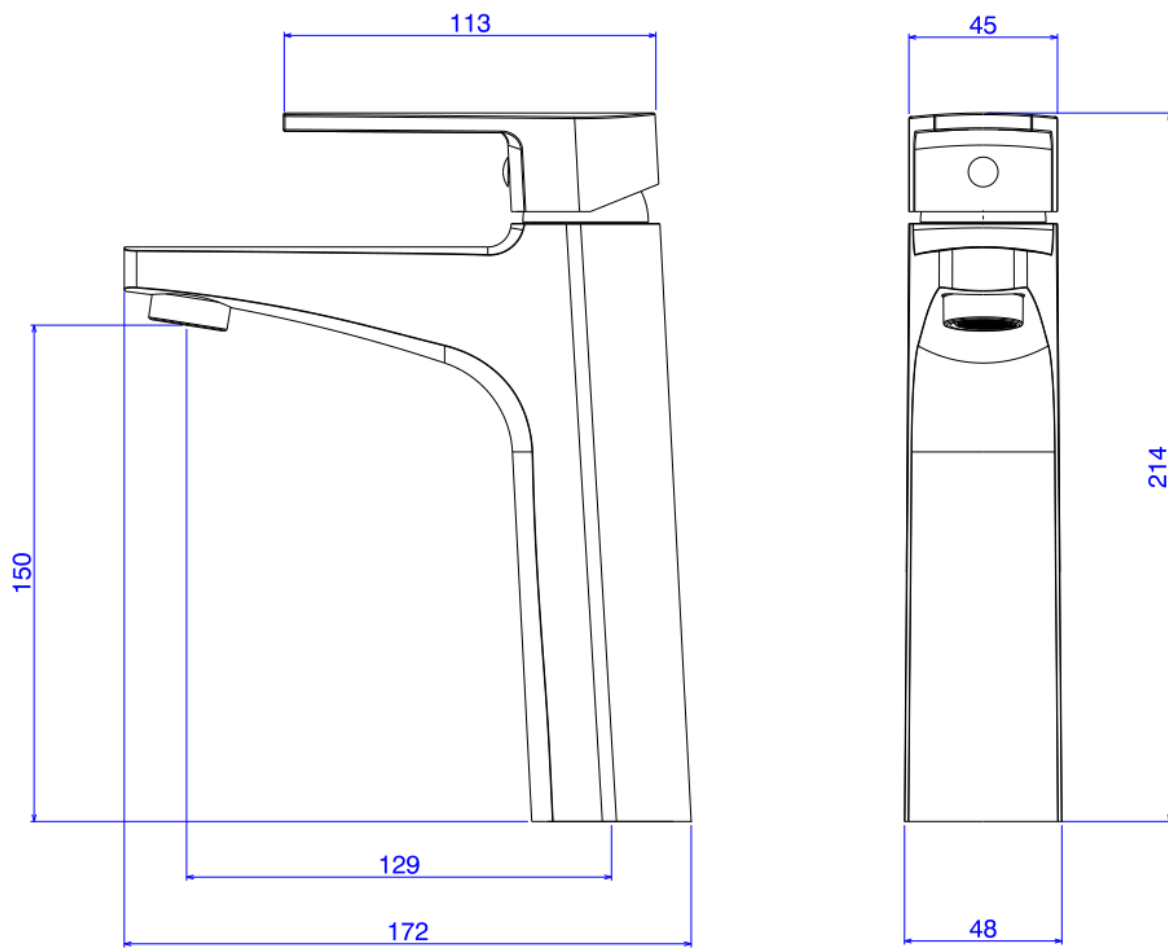

MIST MONOC LAV MESA B MEDIA LEVEL-CR

Foto Ilustrativa

Desenho Técnico

DESCRIÇÃO:

MIST MONOC LAV MESA B MEDIA LEVEL-CR

ESPECIFICAÇÕES:

Linha: Level(Banheiro)

Dimensões(AxLxC): mm X 48mm X 172mm

Acabamento: Cromado (2880.C26)

Material: Liga de Cobre (bronze e latão),Plásticos de Engenharia,Elastômeros

Peso líquido: 2.292

Peso bruto: 2.629

Número Norma / Decreto: NBR15267

Pressão mín/max: 2 - 40 MCA

Bitola de entrada de água: 1/2" - DN15

Site: <https://www.deca.com.br>

Atendimento ao cliente: 0800-011-7073