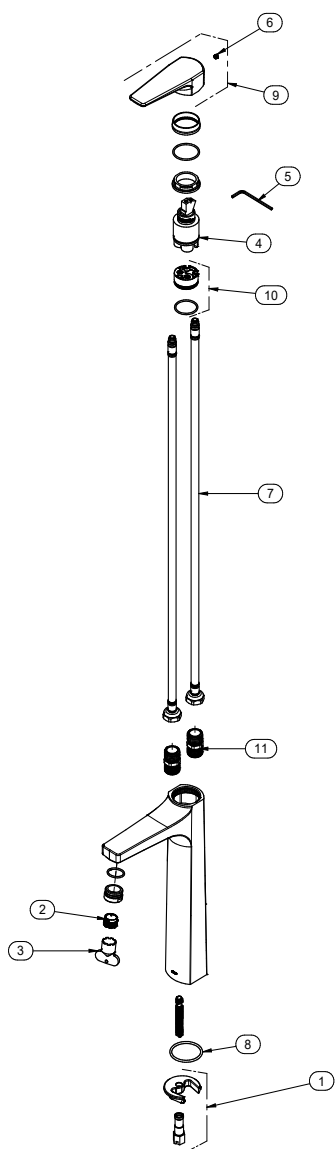

Misturador Monocomando para Lavatório de Mesa Bica Alta Lift

Cód. 90007961006

DESCRIÇÃO

O design puramente quadrado dos produtos favorece a combinação em projetos que primam estética racional, baseada em linhas retas e precisas. Perfeito para proporcionar a melhor experiência de banho.

ESPECIFICAÇÃO TÉCNICA

BITOLA	1/2"
CLASSE DE PRESSÃO	De 2 a 40 m.c.a
CONTEÚDO DA EMBALAGEM	1 Misturador montado, 2 Flexíveis, 1 Anel metálico, 1 Parafuso, 1 Chave de arejador e 1 Manual de instalação.
TEMPERATURA MÁXIMA	70°C

DIMENSIONAL

KIT DE REPOSIÇÃO

POS.	CODIGO	DENOMINAÇÃO
1	00189800	KIT FIXACAO TORNEIRA MESA
2	00402500	KIT AREJADOR EMBUTIDO TJ M18,5X1
3	00417600	KIT CHAVE AREJADOR CACHE TJ
4	00852900	KIT CAR CERAMICO MONO (0)35 COLD START S/ TRAVA HORARIO
5	00615100	KIT CHAVE SEXT 2,5MM
6	00528800	KIT PAR S/ CAB SEXT INT M5 X 5
7	00944900	KIT MANG FLEX NYLON M10X1 60 CM
8	00038700	KIT ANEL O'RING
9	00825306	KIT VOL MONO LAVATORIO LIFT
10	01758800	KIT BASE PLAS P/ CART Ø 35 MONO LIFT
11	00797000	KIT NIPLE G1/2" ROSCA M x M