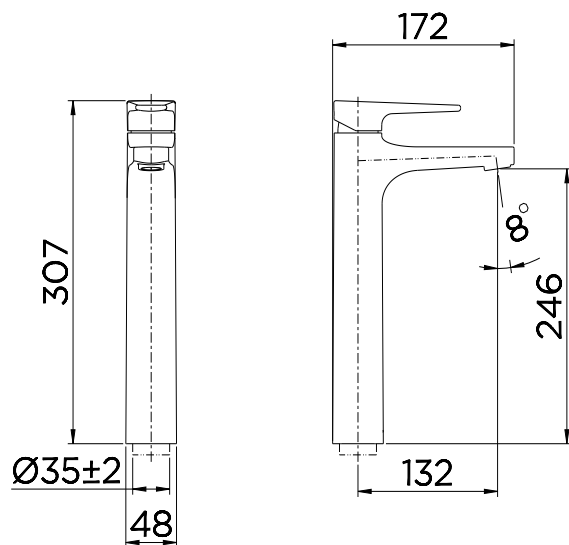

ESPECIFICAÇÃO TÉCNICA

BITOLA	1/2"
CLASSE DE PRESSÃO	De 2 a 40 m.c.a
CONTEÚDO DA EMBALAGEM	1 Misturador montado, 2 Flexíveis, 1 Anel metálico, 1 Parafuso, 1 Chave de arejador e 1 Manual de instalação.
TEMPERATURA MÁXIMA	70°C

DIMENSIONAL

KIT DE REPOSIÇÃO

POS.	CODIGO	DENOMINAÇÃO
1	00189800	KIT FIXACAO TORNEIRA MESA
2	00402500	KIT AREJADOR EMBUTIDO TJ M18,5X1
3	00417600	KIT CHAVE AREJADOR CACHE TJ
4	00852900	KIT CAR CERAMICO MONO (0)35 COLD START S/ TRAVA HORARIO
5	00615100	KIT CHAVE SEXT 2,5MM
6	00528800	KIT PAR S/ CAB SEXT INT M5 X 5
7	00944900	KIT MANG FLEX NYLON M10X1 60 CM
8	00038700	KIT ANEL O'RING
9	00825306	KIT VOL MONO LAVATORIO LIFT
10	01758800	KIT BASE PLAS P/ CART Ø 35 MONO LIFT
11	00797000	KIT NIPLE G1/2" ROSCA M x M