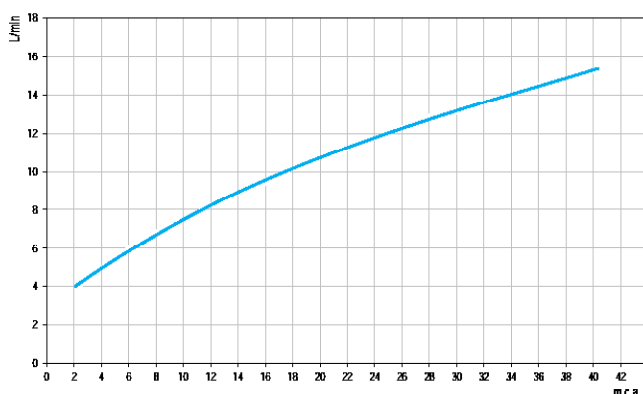

CURVA DE VAZÃO

GARANTIA TODA VIDA

Qualidade e segurança por tempo indeterminado. Para mais informações, acesse <https://www.docol.com.br/pt/garantia>

ESPECIFICAÇÃO TÉCNICA

BITOLA	1/2"
CLASSE DE PRESSÃO	De 2 a 40 m.c.a
CONTEÚDO DA EMBALAGEM	1 Misturador montado, 2 Flexíveis, 1 Anel metálico, 1 Parafuso, 1 Chave de arejador e 1 Manual de instalação.
TEMPERATURA MÁXIMA	70°C