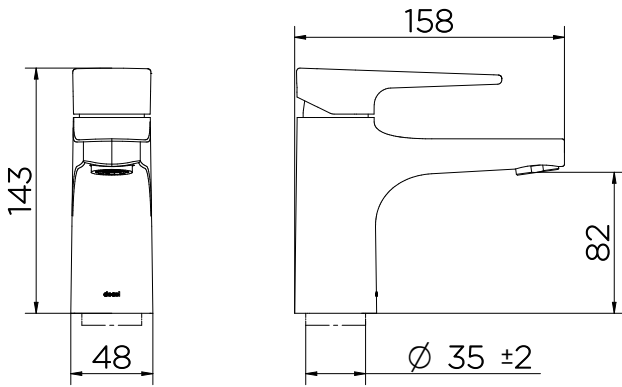

DIMENSIONAL