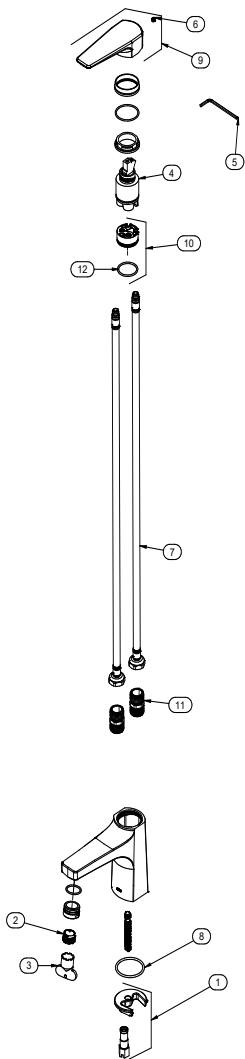

KIT DE REPOSIÇÃO

CÓDIGO ANTIGO / OLD CODE (XX)	CÓDIGO NOVO / NEW CODE (XXX)	ACABAMENTO	FINISHING	ACABADO
06	066	CRÔMADO	CHROME	CRÔMO
CE	156	ONIX	DICOLCHROMA ONIX	DICOLCHROMA ONIX

QUER SABER MAIS?
CONSULTE O MANUAL DE
INSTALAÇÃO EM NOSSO
WEBSITE.