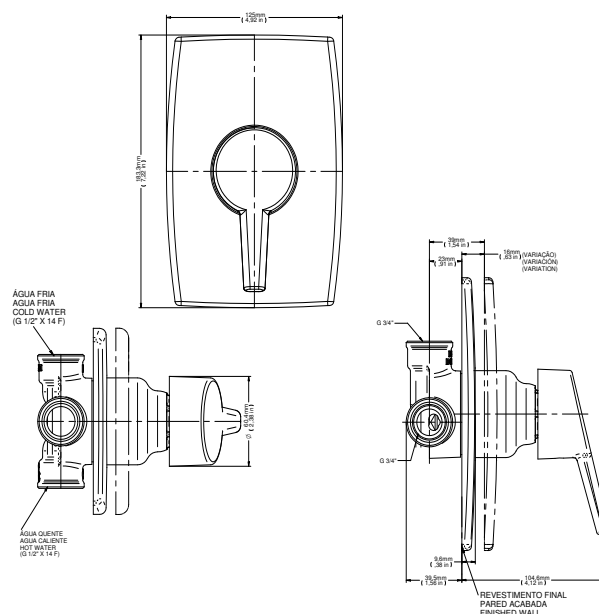

Acabamento Mono. para Chuveiro Alta Pressão/Baixa Pressão Alta Vazão 3/4" Nexus

00502906

DESCRIÇÃO

Acabamento monocomando com entrada horizontal para instalação em parede.

TECNOLOGIAS E CARACTERÍSTICAS

Volante em alavanca

GARANTIA

Esse produto possui Garantia Toda Vida: qualidade e segurança por tempo indeterminado.

DIMENSIONAL

ESPECIFICAÇÃO TÉCNICA

BITOLA	3/4" (DN15)
COMPOSIÇÃO	Liga de Cobre, Plástico Engenharia e Zamac
TEMPERATURA MÁXIMA	70°C

PEÇAS DE REPOSIÇÃO

POS	CÓDIGO	DENOMINAÇÃO
1	00505700	KIT PARAF. s/ CAB SEXT INT W3/16
2	80000200	KIT CHAVE ALLEN 3/32

QUER SABER MAIS?

CONSULTE O MANUAL DE
INSTALAÇÃO EM NOSSO
WEBSITE.