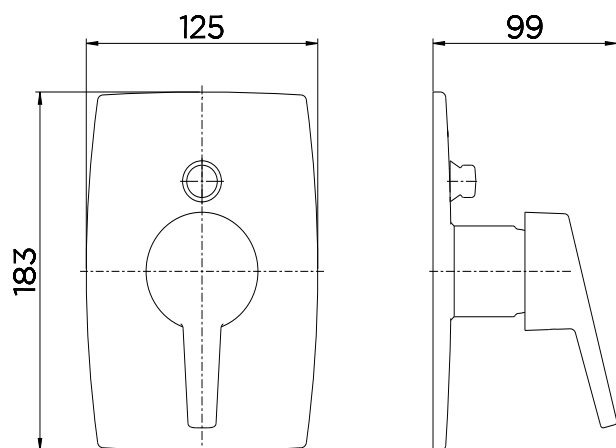

DIMENSIONAL

KIT REPOSIÇÃO

POS	CÓDIGO	DENOMINAÇÃO
1	00505700	KIT PARAF. s/ CAB SEXT INT W3/16
2	80000200	KIT CHAVE ALLEN 3/32

QUER SABER MAIS?

CONSULTE O MANUAL DE
INSTALAÇÃO EM NOSSO
WEBSITE.