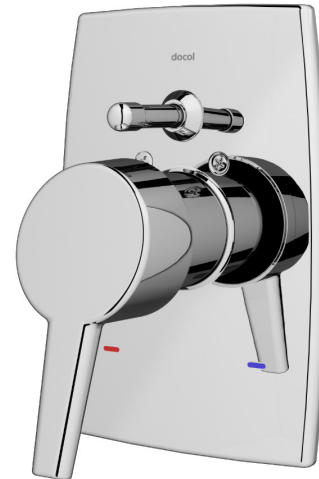

Acabamento Monocomando para Banheira e Chuveiro 1/2" Nexus

Cód. 00502806

DESCRIÇÃO

Um dos benefícios do acabamento monocomando da linha Nexus para banheira e chuveiro é a entrega de três funcionalidades num só produto: na alavanca você aciona a água para o chuveiro, escolhe se é quente, fria ou misturada e, pode optar por um banho de banheira, basta apertar o botão superior e, a água passa a ser direcionada para o local escolhido. Possui, ainda, uma pega facilitada, com formato do volante em alavanca, que garante um fácil acionamento da água mesmo com as mãos sujas ou ensaboadas. Os acabamentos, portanto, servem para que você possa compor seu banheiro de maneira completa, com peças que se integram e possuem os mesmos traços e design, ou seja, você pode finalizar seu projeto com harmonia. Sendo assim, são feitos para combinar com o metal que você escolher para a sua bancada e garantir que a mesma qualidade esteja presente em cada parte do seu banheiro.

TECNOLOGIAS E CARACTERÍSTICAS

Volante em alavanca

Cold Start

Cromado biníquel

VANTAGENS

Acabamento mais duradouro: Acabamento cromado biníquel de alta durabilidade e maior resistência à corrosão. Conserva a beleza e o brilho do produto por muito mais tempo.

Garantia Toda Vida: A primeira marca de metais sanitários brasileira a assegurar GARANTIA TODA VIDA para os produtos instalados em residências.

ESPECIFICAÇÃO TÉCNICA

CONTEÚDO DA EMBALAGEM	2 canoplas, 1 volante, 3 parafusos, 1 chave allen, 1 botão e 1 manual de instalação.
COMPOSIÇÃO	Ligas de cobre, elastômeros, plástico de engenharia e zamac (ligas de zinco, alumínio, magnésio e cobre) .
ACIONAMENTO	Alavanca, Botão
TIPO DE INSTALAÇÃO	Parede

DIMENSIONAL

KIT REPOSIÇÃO

POS	CÓDIGO	DENOMINAÇÃO
1	00505700	KIT PARAF. s/ CAB SEXT INT W3/16
2	80000200	KIT CHAVE ALLEN 3/32

QUER SABER MAIS?

CONSULTE O MANUAL DE
INSTALAÇÃO EM NOSSO
WEBSITE.