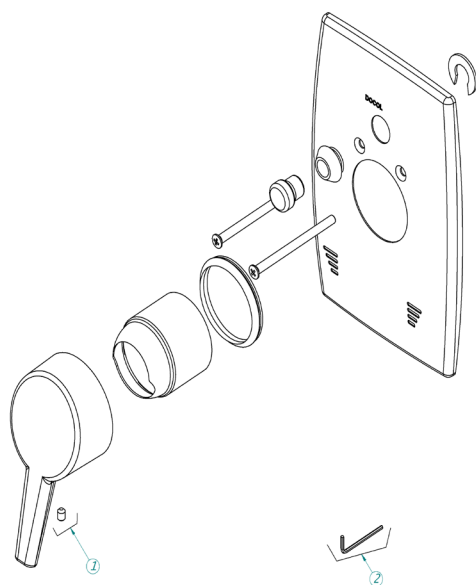

Acabamento Monocomando para Banheira e Chuveiro 1/2" Nexus

Cód. 00502806

DESCRIÇÃO

Um dos benefícios do acabamento monocomando da linha Nexus para banheira e chuveiro é a entrega de três funcionalidades num só produto: na alavanca você aciona a água para o chuveiro, escolhe se é quente, fria ou misturada e, pode optar por um banho de banheira, basta apertar o botão superior e, a água passa a ser direcionada para o local escolhido. Possui, ainda, uma pega facilitada, com formato do volante em alavanca, que garante um fácil acionamento da água mesmo com as mãos sujas ou ensaboadas. Os acabamentos, portanto, servem para que você possa compor seu banheiro de maneira completa, com peças que se integram e possuem os mesmos traços e design, ou seja, você pode finalizar seu projeto com harmonia. Sendo assim, são feitos para combinar com o metal que você escolher para a sua bancada e garantir que a mesma qualidade esteja presente em cada parte do seu banheiro.

Garantia Toda Vida: A primeira marca de metais sanitários brasileira a assegurar GARANTIA TODA VIDA para os produtos instalados em residências.

ESPECIFICAÇÃO TÉCNICA

CONTEÚDO DA EMBALAGEM	2 canoplas, 1 volante, 3 parafusos, 1 chave allen, 1 botão e 1 manual de instalação.
COMPOSIÇÃO	Ligas de cobre, elastômeros, plástico de engenharia e zamac (ligas de zinco, alumínio, magnésio e cobre) .
ACIONAMENTO	Alavanca, Botão
TIPO DE INSTALAÇÃO	Parede

DIMENSIONAL

KIT REPOSIÇÃO

POS	CÓDIGO	DENOMINAÇÃO
1	00505700	KIT PARAF. s/ CAB SEXT INT W3/16
2	80000200	KIT CHAVE ALLEN 3/32

QUER SABER MAIS?

CONSULTE O MANUAL DE
INSTALAÇÃO EM NOSSO
WEBSITE.