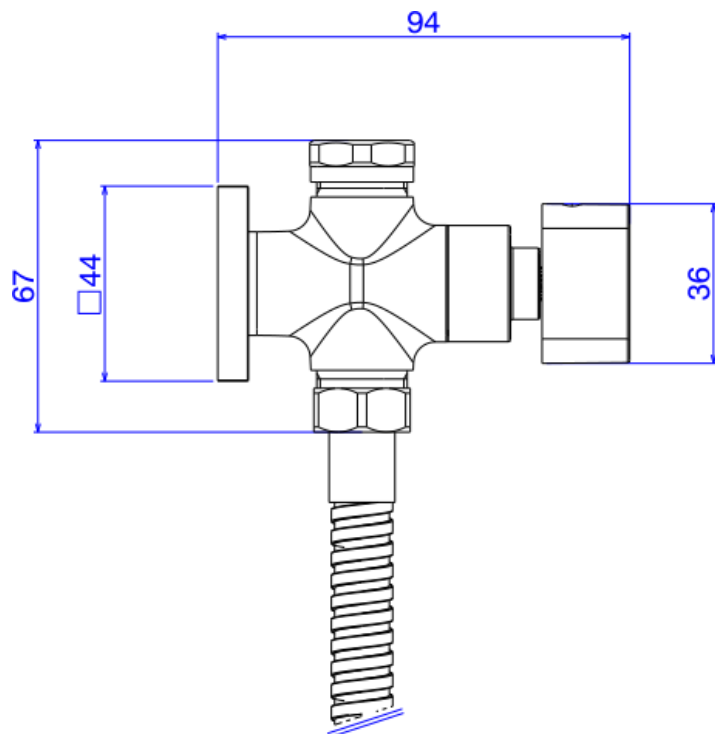

DUCHA HIG C/REG E DER GAT BR POLO-BL NO

Foto Ilustrativa

Desenho Técnico

**DESCRIÇÃO:**

DUCHA HIG C/REG E DER GAT BR POLO-BL NO

**ESPECIFICAÇÕES:**

**Linha:** Polo(Banheiro)

**Dimensões(AxLxC):** 67mm X 44mm X 94mm

**Acabamento:** Black Noir (1984.BL33.ACT.NO)

**Material:** Liga cobre (bronze e latão),Aço,Plástico de Engenharia,Elastômeros

**Peso líquido:** 0.678

**Peso bruto:** 0.860

**Número Norma / Decreto:** NBR14877

**Pressão mín/max:** 2 - 40 MCA

**Bitola de entrada de água:** 1/2" - DN15

**Informações complementares:**

- Mecanismo de 1/4 volta, maior conforto e fácil regulagem de vazão.

**Site:** <https://www.deca.com.br>