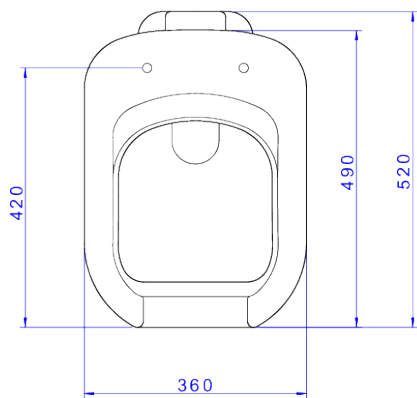

BACIA LINHA CONFORTO COM ABERTURA-BRANCO

Foto Ilustrativa

Desenho Técnico

**DESCRIÇÃO:**

BACIA LINHA CONFORTO COM ABERTURA-BRANCO

**ESPECIFICAÇÕES:**

**Linha:** Vogue Plus Conforto

**Dimensões(AxLxC):** 440mm X 360mm X 520mm

**Acabamento:** 17 - Branco (P.51.17)

**Material:** Argila, feldspato, caulim, vidrados e corantes inorgânicos.

**Peso líquido:** 21.595

**Peso bruto:** 21.595

**Número Norma / Decreto:** NBR-16727-1

**Informações complementares:**

- Bacia com consumo de somente 6 litros por fluxo, ótimo desempenho, efetuando a limpeza completa sempre na primeira descarga.
- Possui abertura frontal, elaborada especialmente para portadores de mobilidade reduzida que necessitam de auxílio e de maior espaço no momento da higienização ou auxílio.
- Produto ideal para pessoas com dificuldade de mobilidade.
- Bacia mais alta, com 44cm de altura, projetada especialmente para facilitar o acesso e saída do usuário com mobilidade reduzida, proporcionando maior funcionalidade e conforto.
- Preparada para a utilização com sistema de descarga com tecnologia Duo, com dois botões: descarga completa: 6 litros (limpeza total) e descarga com volume reduzido: 3 litros (troca de líquidos). Garantindo assim uma economia de água de até 60%
- Produto com sifão oculto, design clean e sofisticado, proporciona fácil limpeza