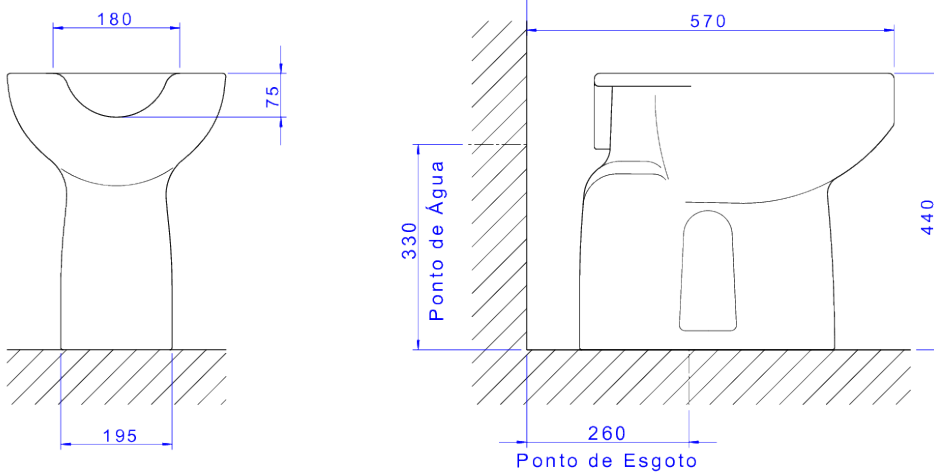

BACIA LINHA CONFORTO COM ABERTURA-BRANCO

Foto Ilustrativa

Desenho Técnico

**DESCRIÇÃO:**

BACIA LINHA CONFORTO COM ABERTURA-BRANCO

**ESPECIFICAÇÕES:**

**Linha:** Vogue Plus Conforto

**Dimensões(AxLxC):** 440mm X 360mm X 520mm

**Acabamento:** 17 - Branco (P.51.17)

**Material:** Argila, feldspato, caulim, vidrados e corantes inorgânicos.

**Peso líquido:** 21.595

**Peso bruto:** 21.595

**Número Norma / Decreto:** NBR-16727-1

**Informações complementares:**

- Bacia com consumo de somente 6 litros por fluxo, ótimo desempenho, efetuando a limpeza completa sempre na primeira descarga.
- Possui abertura frontal, elaborada especialmente para portadores de mobilidade reduzida que necessitam de auxílio e de maior espaço no momento da higienização ou auxílio.
- Produto ideal para pessoas com dificuldade de mobilidade.
- Bacia mais alta, com 44cm de altura, projetada especialmente para facilitar o acesso e saída do usuário com mobilidade reduzida, proporcionando maior funcionalidade e conforto.
- Preparada para a utilização com sistema de descarga com tecnologia Duo, com dois botões: descarga completa: 6 litros (limpeza total) e descarga com volume reduzido: 3 litros (troca de líquidos). Garantindo assim uma economia de água de até 60%
- Produto com sifão oculto, design clean e sofisticado, proporciona fácil limpeza