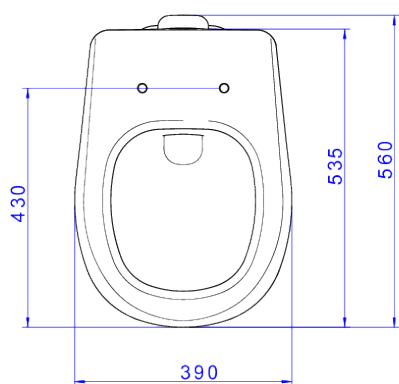

## BACIA CONVENCIONAL FAST - BR

Foto Ilustrativa

Desenho Técnico

**DESCRIÇÃO:**

BACIA CONVENCIONAL FAST - BR

**ESPECIFICAÇÕES:**

**Linha:** Fast(Bacias)

**Dimensões(AxLxC):** 400mm X 390mm X 560mm

**Acabamento:** Branco (P.76.17)

**Material:** Argila, feldspato, caulim, vidrados e corantes inorgânicos.

**Número Norma / Decreto:** NBR-16727-1

**Informações complementares:**

- Bacia com consumo de somente 6 litros por fluxo, ótimo desempenho, efetuando a limpeza completa sempre na primeira descarga.
- Preparada para a utilização com sistema de descarga com tecnologia Duo, com dois botões: descarga completa: 6 litros (limpeza total) e descarga com volume reduzido: 3 litros (troca de líquidos). Garantindo assim uma economia de água de até 60%
- Produto com sifão oculto, design clean e sofisticado, proporciona fácil limpeza