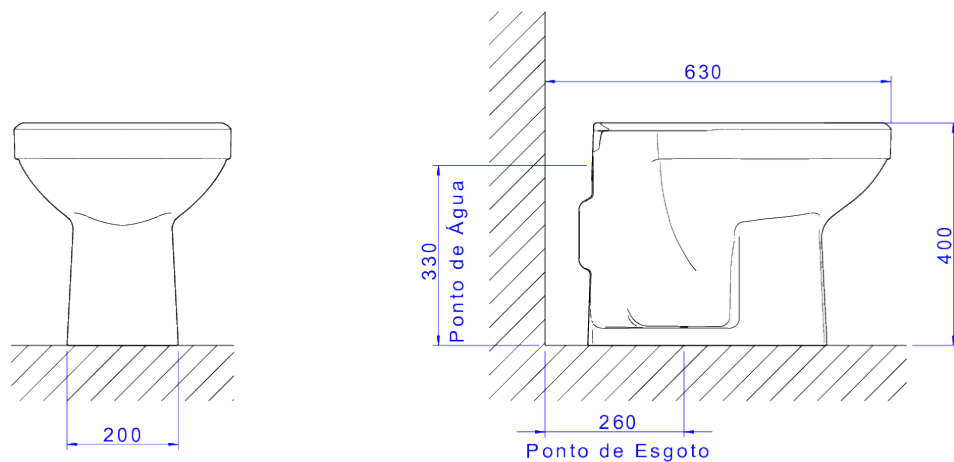

## BACIA CONVENCIONAL FAST - BR

Foto Ilustrativa

Desenho Técnico

**DESCRIÇÃO:**

BACIA CONVENCIONAL FAST - BR

**ESPECIFICAÇÕES:**

**Linha:** Fast(Bacias)

**Dimensões(AxLxC):** 400mm X 390mm X 560mm

**Acabamento:** Branco (P.76.17)

**Material:** Argila, feldspato, caulim, vidrados e corantes inorgânicos.

**Número Norma / Decreto:** NBR-16727-1

**Informações complementares:**

- Bacia com consumo de somente 6 litros por fluxo, ótimo desempenho, efetuando a limpeza completa sempre na primeira descarga.
- Preparada para a utilização com sistema de descarga com tecnologia Duo, com dois botões: descarga completa: 6 litros (limpeza total) e descarga com volume reduzido: 3 litros (troca de líquidos). Garantindo assim uma economia de água de até 60%
- Produto com sifão oculto, design clean e sofisticado, proporciona fácil limpeza