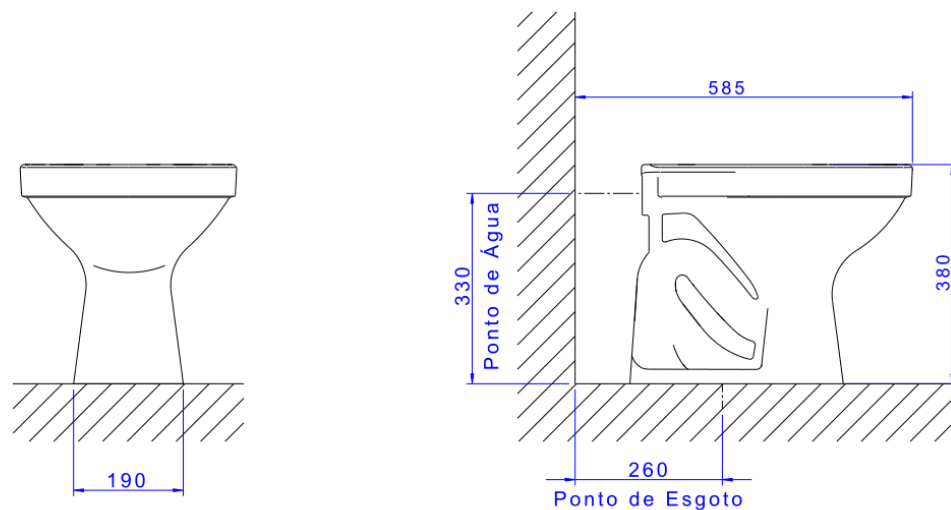

BACIA CONVENC ASPEN-BR

Foto Ilustrativa

Desenho Técnico

DESCRIÇÃO:

BACIA CONVENC ASPEN-BR

ESPECIFICAÇÕES:

Linha: Aspen(Bacias)

Dimensões(AxLxC): 380mm X 375mm X 490mm

Acabamento: Branco (P.75.17)

Material: Argila, feldspato, caulim, vidrados e corantes inorgânicos.

Peso líquido: 15.228

Peso bruto: 15.228

Número Norma / Decreto: NBR-16727-1

Informações complementares:

- Bacia com consumo de somente 6 litros por fluxo, ótimo desempenho, efetuando a limpeza completa sempre na primeira descarga.
- Preparada para a utilização com sistema de descarga com tecnologia Duo, com dois botões: descarga completa: 6 litros (limpeza total) e descarga com volume reduzido: 3 litros (troca de líquidos). Garantindo assim uma economia de água de até 60%