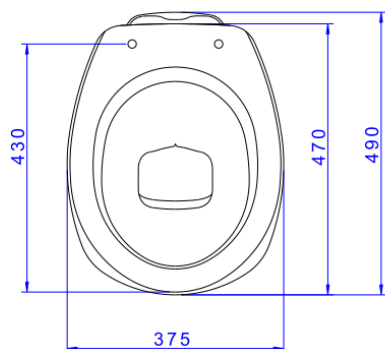

BACIA CONVENC ASPEN-BR

Foto Ilustrativa

Desenho Técnico

DESCRIÇÃO:

BACIA CONVENC ASPEN-BR

ESPECIFICAÇÕES:

Linha: Aspen(Bacias)

Dimensões(AxLxC): 380mm X 375mm X 490mm

Acabamento: Branco (P.75.17)

Material: Argila, feldspato, caulim, vidrados e corantes inorgânicos.

Peso líquido: 15.228

Peso bruto: 15.228

Número Norma / Decreto: NBR-16727-1

Informações complementares:

- Bacia com consumo de somente 6 litros por fluxo, ótimo desempenho, efetuando a limpeza completa sempre na primeira descarga.
- Preparada para a utilização com sistema de descarga com tecnologia Duo, com dois botões: descarga completa: 6 litros (limpeza total) e descarga com volume reduzido: 3 litros (troca de líquidos). Garantindo assim uma economia de água de até 60%