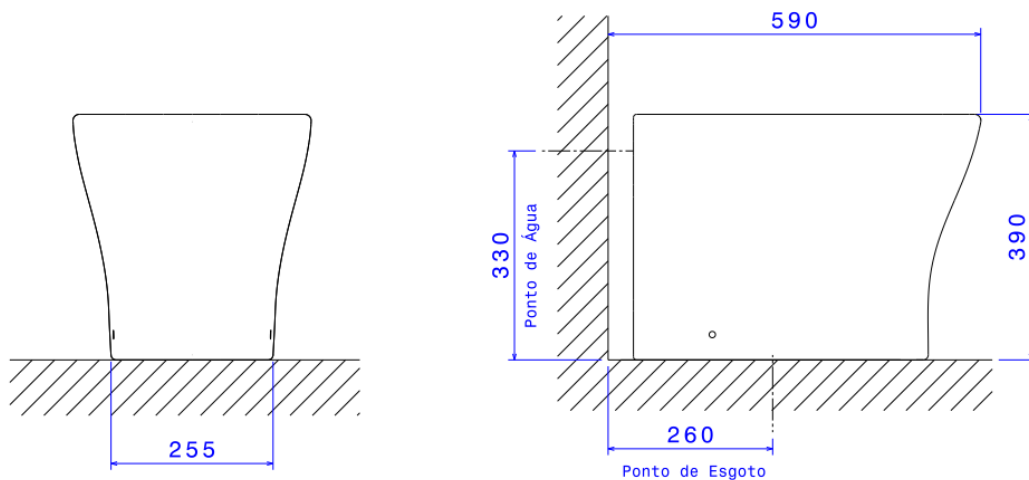

KIT BACIA CONVENCIONAL NOVA LEVEL - BR

Foto Ilustrativa

Desenho Técnico

DESCRIÇÃO:

KIT BACIA CONVENCIONAL NOVA LEVEL - BR

ESPECIFICAÇÕES:

Linha: Bacia Level Total Clean

Dimensões(AxLxC): 390mm X 385mm X 550mm

Acabamento: Branco (KP.8510.17)

Material: Argila, feldspato, caulim, vidrados e corantes inorgânicos.

Peso líquido: 24.276

Peso bruto: 25.369

Número Norma / Decreto: NBR-16727-1

Pressão mín/max: 3 - 40 MCA

Bitola de entrada de água: 1 1/2" - DN40

Site: <https://www.deca.com.br>

Atendimento ao cliente: 0800-011-7073