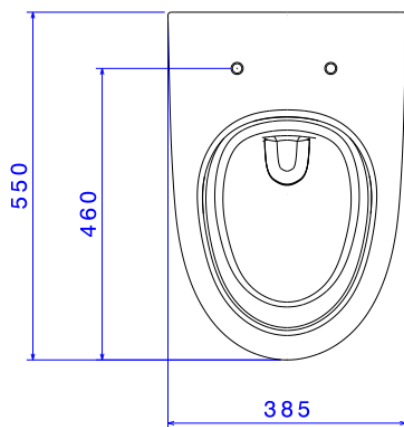

KIT BACIA CONVENCIONAL NOVA LEVEL - BR

Foto Ilustrativa

Desenho Técnico

DESCRIÇÃO:

KIT BACIA CONVENCIONAL NOVA LEVEL - BR

ESPECIFICAÇÕES:

Linha: Bacia Level Total Clean

Dimensões(AxLxC): 390mm X 385mm X 550mm

Acabamento: Branco (KP.8510.17)

Material: Argila, feldspato, caulim, vidrados e corantes inorgânicos.

Peso líquido: 24.276

Peso bruto: 25.369

Número Norma / Decreto: NBR-16727-1

Pressão mín/max: 3 - 40 MCA

Bitola de entrada de água: 1 1/2" - DN40

Site: <https://www.deca.com.br>

Atendimento ao cliente: 0800-011-7073