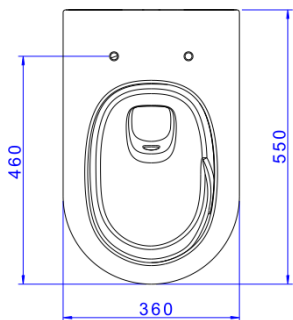

KIT BACIA CONVEN LK TOTAL CLEAN-BR

Foto Ilustrativa

Desenho Técnico

DESCRIÇÃO:

KIT BACIA CONVEN LK TOTAL CLEAN-BR

ESPECIFICAÇÕES:

Linha: Bacia LK Total Clean

Dimensões(AxLxC): 390mm X 360mm X 550mm

Acabamento: Branco (KP.8810.17)

Material: Argila, feldspato, caulim, vidrados e corantes inorgânicos.

Peso líquido: 35.093

Peso bruto: 35.439

Número Norma / Decreto: NBR-16727-1

Pressão mín/max: 3 - 40 MCA

Bitola de entrada de água: 1 1/2" - DN40

Site: <https://www.deca.com.br>

Atendimento ao cliente: 0800-011-7073