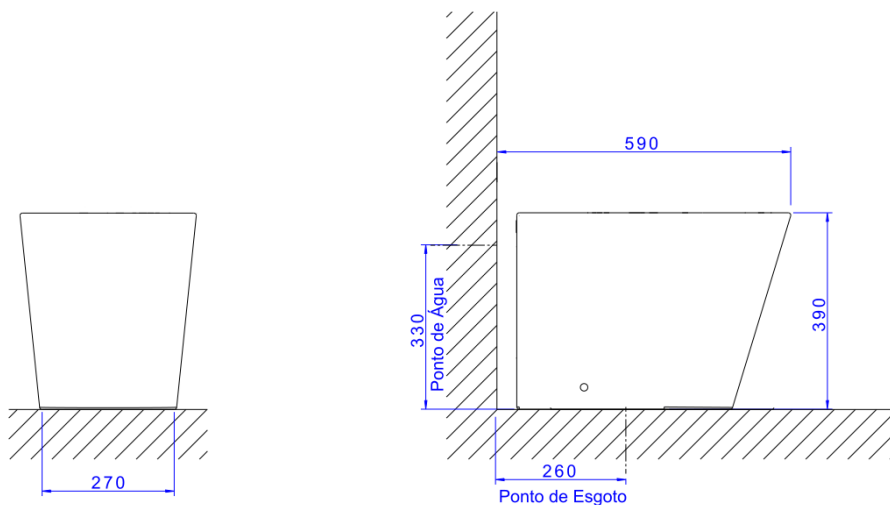

KIT BACIA CONVEN LK TOTAL CLEAN-BR

Foto Ilustrativa

Desenho Técnico

DESCRIÇÃO:

KIT BACIA CONVEN LK TOTAL CLEAN-BR

ESPECIFICAÇÕES:

Linha: Bacia LK Total Clean

Dimensões(AxLxC): 390mm X 360mm X 550mm

Acabamento: Branco (KP.8810.17)

Material: Argila, feldspato, caulim, vidrados e corantes inorgânicos.

Peso líquido: 35.093

Peso bruto: 35.439

Número Norma / Decreto: NBR-16727-1

Pressão mín/max: 3 - 40 MCA

Bitola de entrada de água: 1 1/2" - DN40

Site: <https://www.deca.com.br>

Atendimento ao cliente: 0800-011-7073