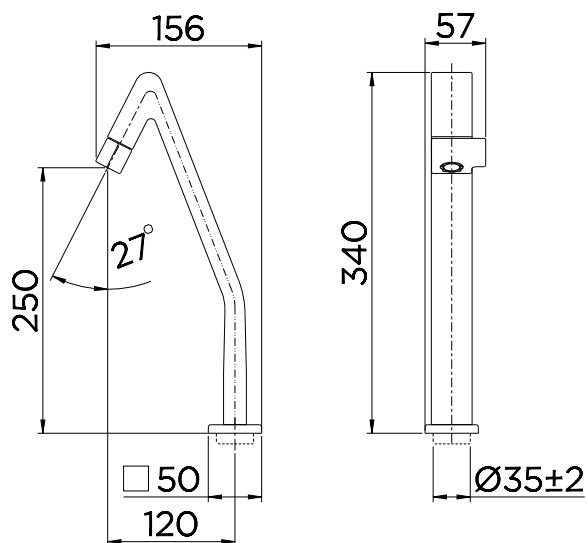

DIMENSIONAL