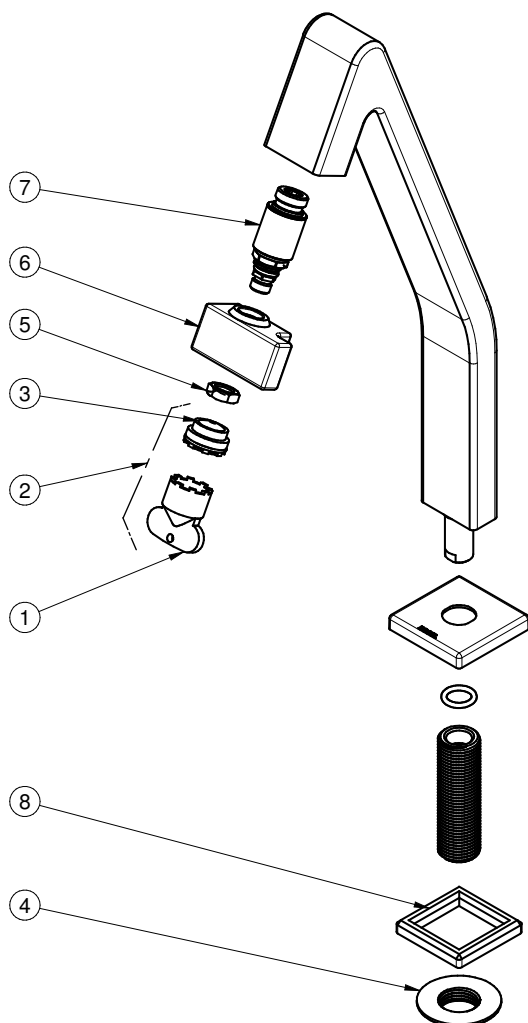

### ESPECIFICAÇÃO TÉCNICA

SISTEMA DE ABERTURA	1/4 Volta
AREJADOR	Arejador Embutido
BITOLA	1/2" - DN 15
CLASSE DE PRESSÃO	2 a 40 m.c.a
TEMPERATURA MÁXIMA DA ÁGUA	70°C
NORMA	NBR 10281
CONTEÚDO DA EMBALAGEM	1 torneira montada, 1 anel de borracha, 1 porca de fixação e 1 chave para arejador
COMPOSIÇÃO	Cerâmica, ligas de cobre, elastômeros e plástico de engenharia
MOBILIDADE DA BICA	Bica Fixa
ACIONAMENTO	Quadrado
TIPO DE INSTALAÇÃO	Mesa

### CURVA DE VAZÃO

### GARANTIA TODA VIDA

Qualidade e segurança por tempo indeterminado. Para mais informações, acesse <https://www.docol.com.br/pt/garantia>

DIMENSIONAL

PEÇAS DE REPOSIÇÃO

Posição	Código	Descrição
1	00475500	Kit Chave Arejador Cache JR
2	00597700	Kit Arejador JR econ 5 lpm
3	00475300	Kit Arejador JR
4	00066300	Kit Contra Porca R1/2
5	00715900	Kit Porca Sext M10
6	00715706	Kit Volante Lavatorio DIX
7	00715800	Kit Cartucho Ceramico 1/4 DIX Horário
8	00716000	Kit Borracha Quadrada 45