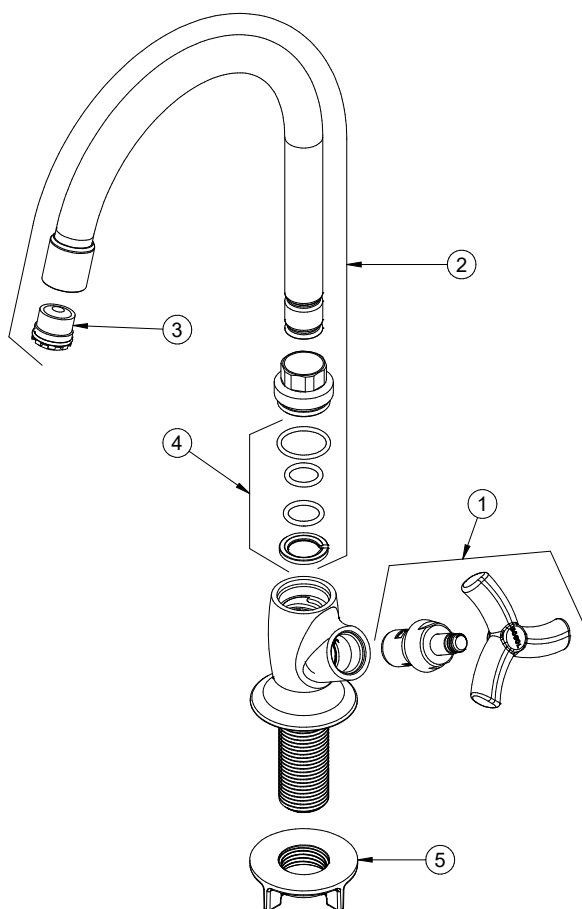

### ESPECIFICAÇÃO TÉCNICA

SISTEMA DE ABERTURA	1/4 Volta
AREJADOR	Arejador Embutido
BITOLA	1/2" - DN 15, 3/4" - DN 20
CLASSE DE PRESSÃO	2 a 40 m.c.a
TEMPERATURA MÁXIMA DA ÁGUA	70°C
NORMA	NBR 10281
CONTEÚDO DA EMBALAGEM	1 torneira e 1 porca de fixação
COMPOSIÇÃO	Ligas de cobre, elastômeros e plástico de engenharia
MOBILIDADE DA BICA	Bica fixa
ACIONAMENTO	3 pontas
TIPO DE INSTALAÇÃO	Mesa

### CURVA DE VAZÃO

### GARANTIA TODA VIDA

Qualidade e segurança por tempo indeterminado. Para mais informações, acesse <https://www.docol.com.br/pt/garantia>

DIMENSIONAL

PEÇAS DE REPOSIÇÃO

POS.	CODIGO	DENONINAÇÃO
1	00682206	KIT BUJÃO COMPLETO LINHA DOCOLPRIMOR - CHROME
2	00682306	KIT BICA ALTA TORNEIRA PARA LAVATÓRIO LINHA DOCOLPRIMOR - CHROME
3	00627800	KIT AREJADOR EMBUTIDO TT M16,5X1 COIN SLOT
4	00682600	KIT VEDANTES E ANEL DE RETENÇÃO TORNEIRA PARA LAVATORIO LINHA DOCOLPRIMOR - CHROME
5	17995153	KIT PORCA PLASTICA G1/2"