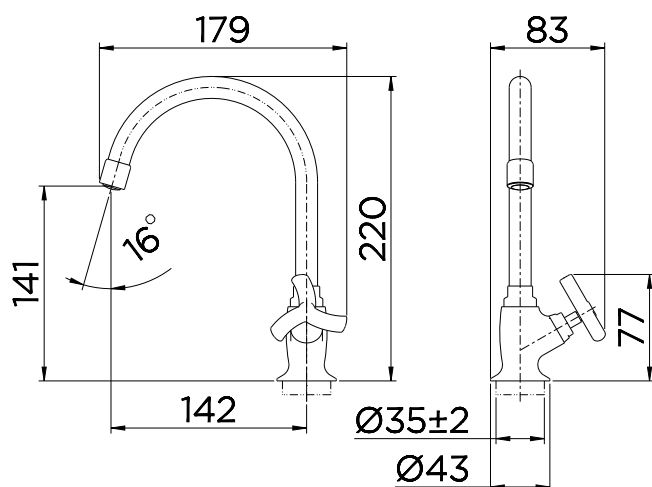

### ESPECIFICAÇÃO TÉCNICA

SISTEMA DE ABERTURA	1/4 Volta
AREJADOR	Arejador Embutido
BITOLA	1/2" - DN 15, 3/4" - DN 20
CLASSE DE PRESSÃO	2 a 40 m.c.a
TEMPERATURA MÁXIMA DA ÁGUA	70°C
NORMA	NBR 10281
CONTEÚDO DA EMBALAGEM	1 torneira e 1 porca de fixação
COMPOSIÇÃO	Ligas de cobre, elastômeros e plástico de engenharia
MOBILIDADE DA BICA	Bica fixa
ACIONAMENTO	3 pontas
TIPO DE INSTALAÇÃO	Mesa

### CURVA DE VAZÃO

### GARANTIA TODA VIDA

Qualidade e segurança por tempo indeterminado. Para mais informações, acesse <https://www.docol.com.br/pt/garantia>

DIMENSIONAL

PEÇAS DE REPOSIÇÃO

POS.	CODIGO	DENONINAÇÃO
1	00682206	KIT BUJÃO COMPLETO LINHA DOCOLPRIMOR - CHROME
2	00682306	KIT BICA ALTA TORNEIRA PARA LAVATÓRIO LINHA DOCOLPRIMOR - CHROME
3	00627800	KIT AREJADOR EMBUTIDO TT M16,5X1 COIN SLOT
4	00682600	KIT VEDANTES E ANEL DE RETENÇÃO TORNEIRA PARA LAVATORIO LINHA DOCOLPRIMOR - CHROME
5	17995153	KIT PORCA PLASTICA G1/2"