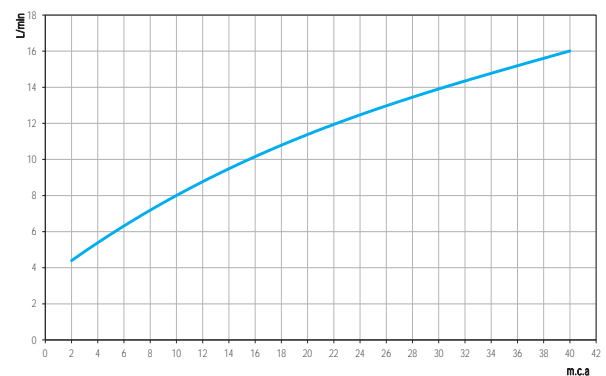

CURVA DE VAZÃO

GARANTIA TODA VIDA

Qualidade e segurança por tempo indeterminado. Para mais informações, acesse <https://www.docol.com.br/pt/garantia>