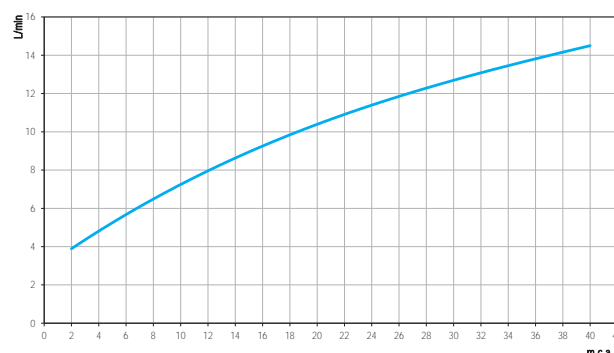

CURVA DE VAZÃO

GARANTIA TODA VIDA

Qualidade e segurança por tempo indeterminado. Para mais informações, acesse <https://www.docol.com.br/pt/garantia>

ESPECIFICAÇÃO TÉCNICA

SISTEMA DE ABERTURA	1/4 Volta
AREJADOR	Arejador Embutido
BITOLA	1/2" - DN 15, 3/4" - DN 20
CLASSE DE PRESSÃO	2 a 40 m.c.a
TEMPERATURA MÁXIMA DA ÁGUA	70°C
NORMA	NBR 10281
CONTEÚDO DA EMBALAGEM	1 canopla, 1 bica, 2 parafusos, 1 adaptador, 1 borracha quadrada, 1 fixador e 1 chave allen
COMPOSIÇÃO	Cerâmica, ligas de cobre, elastômeros e plástico de engenharia
MOBILIDADE DA BICA	Bica Fixa
ACIONAMENTO	Quadrado
TIPO DE INSTALAÇÃO	Parede