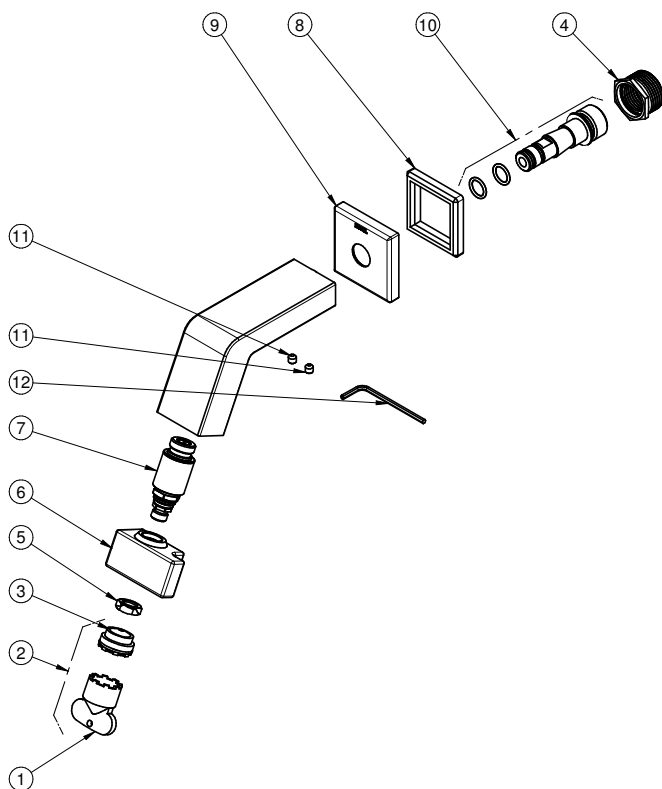

Torneira para banheiro de parede bica curta Dix

Cod. 00679906 - Cromado

DESCRIÇÃO

O principal benefício dessa linha é a abertura da água, na ponta da bica. Além é claro, da sua resistência e funcionalidade perfeita em baixa e alta pressão. Com a torneira de parede você tem o conforto da água arejada para lavar às mãos a qualquer momento numa única alavanca.

ESPECIFICAÇÃO TÉCNICA

SISTEMA DE ABERTURA	1/4 Volta
AREJADOR	Arejador Embutido
BITOLA	1/2" - DN 15, 3/4" - DN 20
CLASSE DE PRESSÃO	2 a 40 m.c.a
TEMPERATURA MÁXIMA DA ÁGUA	70°C
NORMA	NBR 10281
CONTEÚDO DA EMBALAGEM	1 canopla, 1 bica, 2 parafusos, 1 adaptador, 1 borracha quadrada, 1 fixador e 1 chave allen
COMPOSIÇÃO	Cerâmica, ligas de cobre, elastômeros e plástico de engenharia
MOBILIDADE DA BICA	Bica Fixa
ACIONAMENTO	Quadrado
TIPO DE INSTALAÇÃO	Parede

DIMENSIONAL

PEÇAS DE REPOSIÇÃO

Posição	Código	Descrição
1	00475500	Kit Chave Arejador Cache JR
2	00597700	Kit Arejador JR econ 5 lpm
3	00475300	Kit Arejador JR
4	00066300	Kit Contra Porca R1/2
5	00715900	Kit Porca Sext M10
6	00715706	Kit Volante Lavatorio DIX
7	00715800	Kit Cartucho Ceramico 1/4 DIX Horário
8	00716000	Kit Borracha Quadrada 45
9	00716106	Kit Canopla Quadrada 50 DIX Cr
10	00716200	Kit Fixador Tor Parede DIX
11	00528800	Kit Paraf S/ Cabeça M5x5
12	00615100	Kit Chave Sext 2,5 mm