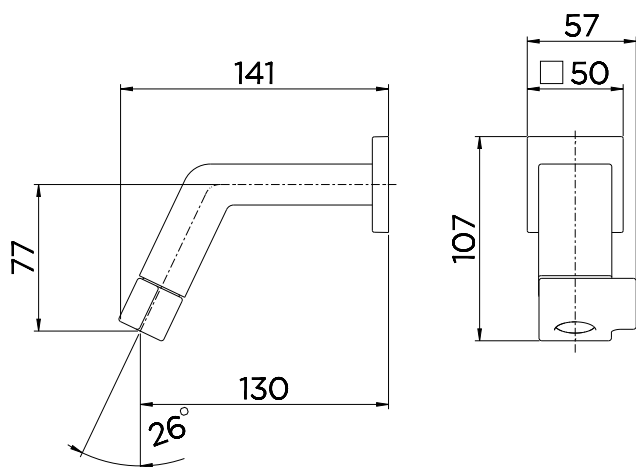

ESPECIFICAÇÃO TÉCNICA

SISTEMA DE ABERTURA	1/4 Volta
AREJADOR	Arejador Embutido
BITOLA	1/2" - DN 15, 3/4" - DN 20
CLASSE DE PRESSÃO	2 a 40 m.c.a
TEMPERATURA MÁXIMA DA ÁGUA	70°C
NORMA	NBR 10281
CONTEÚDO DA EMBALAGEM	1 canopla, 1 bica, 2 parafusos, 1 adaptador, 1 borracha quadrada, 1 fixador e 1 chave allen
COMPOSIÇÃO	Cerâmica, ligas de cobre, elastômeros e plástico de engenharia
MOBILIDADE DA BICA	Bica Fixa
ACIONAMENTO	Quadrado
TIPO DE INSTALAÇÃO	Parede

DIMENSIONAL

PEÇAS DE REPOSIÇÃO

Posição	Código	Descrição
1	00475500	Kit Chave Arejador Cache JR
2	00597700	Kit Arejador JR econ 5 lpm
3	00475300	Kit Arejador JR
4	00066300	Kit Contra Porca R1/2
5	00715900	Kit Porca Sext M10
6	00715706	Kit Volante Lavatorio DIX
7	00715800	Kit Cartucho Ceramico 1/4 DIX Horário
8	00716000	Kit Borracha Quadrada 45
9	00716106	Kit Canopla Quadrada 50 DIX Cr
10	00716200	Kit Fixador Tor Parede DIX
11	00528800	Kit Paraf S/ Cabeça M5x5
12	00615100	Kit Chave Sext 2,5 mm