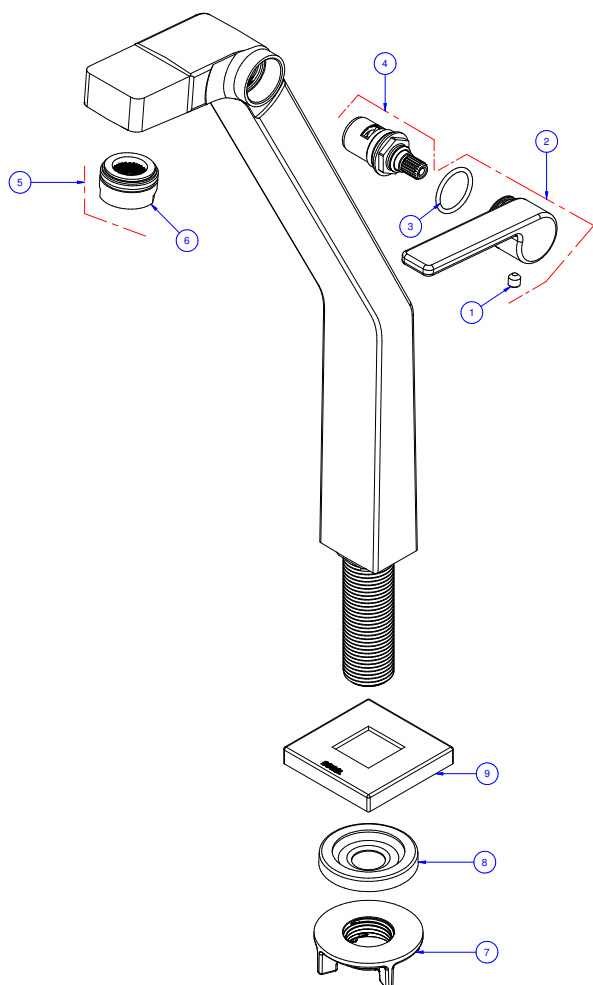

Torneira para banheiro bica alta Docol Stillo

- Cod. 00820306 - Cromado
- Cod. 00820370 - Grafite escovado
- Cod. 00820369 - Cobre escovado
- Cod. 00820348 - Grafite polido
- Cod. 00820330 - Cobre polido
- Cod. 00820343 - Ouro polido

DESCRIÇÃO

Essa torneira para banheiro da linha DocolStillo, tem bica alta e foi planejada para compor ambientes elegantes, que buscam por personalidade e formas únicas. A linha Docol Stillo conta com um design harmônico, com linhas finas e um corpo compacto. A bica da torneira compõem com a alavanca de acionamento, o que traz mais conforto e funcionalidade ao ligar e desligar a água. Caso você opte por uma cuba de apoio, essa é a opção perfeita de tamanho. A bica alta encaixa nesse tipo de louça justamente por estar mais próxima da cuba, evitando respingos ao ligar a água.

SISTEMA DE ABERTURA	1/4 Volta
AREJADOR	Arejador Embutido
BITOLA	1/2" - DN 15
CLASSE DE PRESSÃO	2 a 40 m.c.a
TEMPERATURA MÁXIMA DA ÁGUA	70°C
NORMA	NBR 10281
CONTEÚDO DA EMBALAGEM	1 corpo montado, 1 canopla, 1 contra porca, 1 anel de vedação e 1 manual de instalação
COMPOSIÇÃO	Ligas de cobre, elastômeros, plástico de engenharia e zamac (ligas de zinco, alumínio, magnésio e cobre)
MOBILIDADE DA BICA	Bica fixa
ACIONAMENTO	Alavanca
TIPO DE INSTALAÇÃO	Mesa

CHROMA

CURVA DE VAZÃO

GARANTIA TODA VIDA

Qualidade e segurança por tempo indeterminado. Para mais informações, acesse <https://www.docol.com.br/pt/garantia>

DIMENSIONAL

PEÇAS DE REPOSIÇÃO

Item	Descrição	Código
1	Kit Paraf S/ Cab Sext Int M5X5	00528800
2	Kit Vol 77X17X(0)23	00856006
3	Kit Anel O'Ring 2-017	00856100
4	Kit Bujao Cer M17 Anti-Hor Standard	00811306
5	Kit Arejador STD M24x1 CR	00067300
6	Kit Nucleo Arejador STD	00472400
7	Kit Contra Porca 1/2 Plast	17995153
8	Kit Anel Ved (0)43X7	00856300
9	Kit Can Quad 50X21X8	00856406