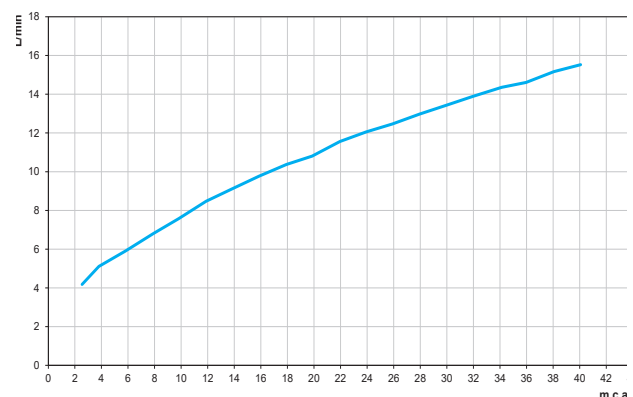

CURVA DE VAZÃO

GARANTIA TODA VIDA

Qualidade e segurança por tempo indeterminado. Para mais informações, acesse <https://www.docol.com.br/pt/garantia>