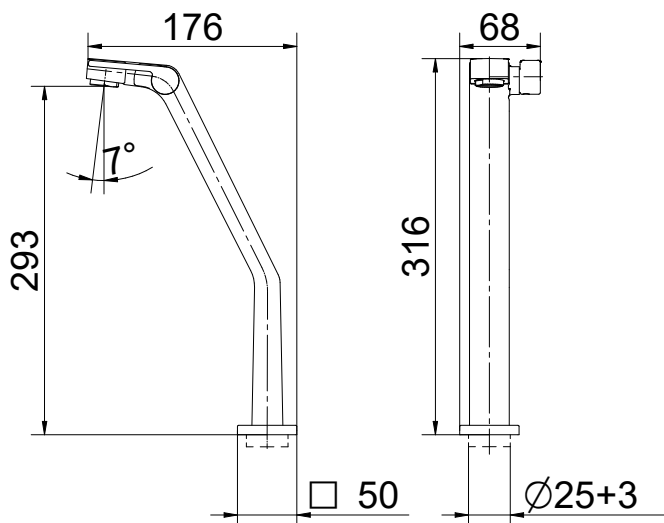

SISTEMA DE ABERTURA	1/4 Volta
AREJADOR	Arejador Embutido
BITOLA	1/2" - DN 15
CLASSE DE PRESSÃO	2 a 40 m.c.a
TEMPERATURA MÁXIMA DA ÁGUA	70°C
NORMA	NBR 10281
CONTEÚDO DA EMBALAGEM	1 corpo montado, 1 canopla, 1 contra porca, 1 anel de vedação e 1 manual de instalação
COMPOSIÇÃO	Ligas de cobre, elastômeros, plástico de engenharia e zamac (ligas de zinco, alumínio, magnésio e cobre)
MOBILIDADE DA BICA	Bica fixa
ACIONAMENTO	Alavanca
TIPO DE INSTALAÇÃO	Mesa

CHROMA

CURVA DE VAZÃO

GARANTIA TODA VIDA

Qualidade e segurança por tempo indeterminado. Para mais informações, acesse <https://www.docol.com.br/pt/garantia>

DIMENSIONAL

PEÇAS DE REPOSIÇÃO

Item	Descrição	Código
1	Kit Paraf S/ Cab Sext Int M5X5	00528800
2	Kit Vol 77X17X(0)23	00856006
3	Kit Anel O'Ring 2-017	00856100
4	Kit Bujao Cer M17 Anti-Hor Standard	00811306
5	Kit Arejador STD M24x1 CR	00067300
6	Kit Nucleo Arejador STD	00472400
7	Kit Contra Porca 1/2 Plast	17995153
8	Kit Anel Ved (0)43X7	00856300
9	Kit Can Quad 50X21X8	00856406