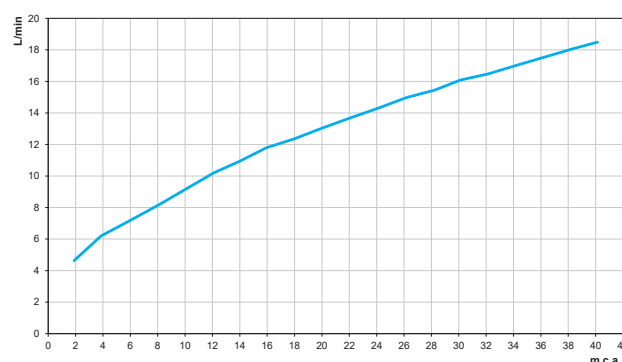

CURVA DE VAZÃO

GARANTIA TODA VIDA

Qualidade e segurança por tempo indeterminado. Para mais informações, acesse <https://www.docol.com.br/pt/garantia>