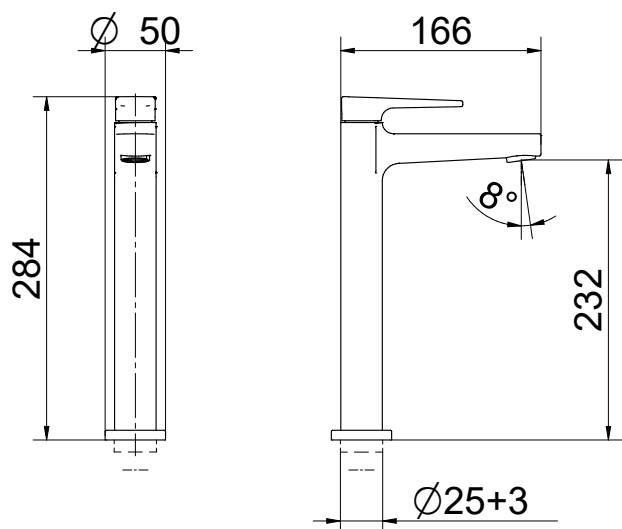

Torneira para banheiro bica alta Lift

Cod. 00872006 - Cromado

DESCRIÇÃO

A torneira para banheiro de mesa com bica alta da linha Lift foi planejada para ambientes que valorizam os traços robustos e retos, a fim de compor um ambiente com o mesmo estilo. Por ter bica alta, seu encaixe é melhor em uma cuba de apoio, por exemplo, pois evita respingos ao ficar mais próxima da cuba.

Acabamento cromado biníquel que proporciona alta durabilidade e maior resistência à corrosão, conservando a beleza e o brilho dos produtos por muito mais tempo.

ESPECIFICAÇÃO TÉCNICA

SISTEMA DE ABERTURA	1/4 Volta
AREJADOR	Arejador Embutido
BITOLA	1/2" - DN 15
CLASSE DE PRESSÃO	2 a 40 m.c.a
TEMPERATURA MÁXIMA DA ÁGUA	70°C
NORMA	NBR 10281
CONTEÚDO DA EMBALAGEM	1 canopla, 1 torneira montada, 1 anel de borracha, 1 porca de fixação
COMPOSIÇÃO	Cerâmica, ligas de cobre, elastômeros, plástico de engenharia e zamac (ligas de zinco, alumínio, magnésio e cobre)
MOBILIDADE DA BICA	Bica Fixa
ACIONAMENTO	Alavanca
TIPO DE INSTALAÇÃO	Mesa

CURVA DE VAZÃO

GARANTIA TODA VIDA

Qualidade e segurança por tempo indeterminado. Para mais informações, acesse <https://www.docol.com.br/pt/garantia>

DIMENSIONAL

PEÇAS DE REPOSIÇÃO

POS.	CODIGO	DENONINAÇÃO
1	00874706	KIT VOLANTE TOR LAV LIFT
2	00528800	KIT PARAF S/ CAB C/ SEXT INTERNO M5 X 5
3	00556800	KIT CARTUCHO CERAMICO M24 ANTI-HORARIO
4	00067300	KIT AREJADOR M24x1 COMPLETO CR
5	00472400	KIT NUCLEO AREJADOR
6	00856406	KIT CANOPLA QUADRADA 50X21X8 CR
7	00858200	KIT ANEL VEDAÇÃO
8	17995153	KIT PORCA PLASTICA G1/2"