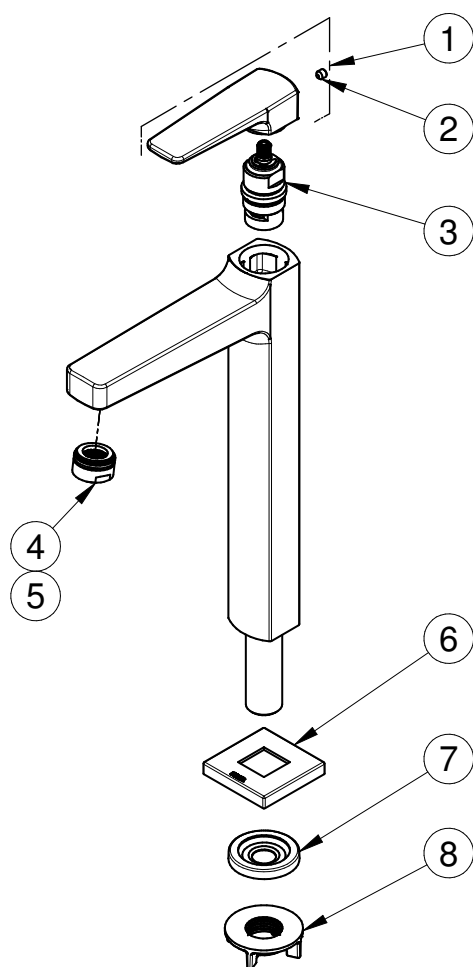

Torneira para banheiro bica alta Lift

Cod. 00872006 - Cromado

DESCRIÇÃO

A torneira para banheiro de mesa com bica alta da linha Lift foi planejada para ambientes que valorizam os traços robustos e retos, a fim de compor um ambiente com o mesmo estilo. Por ter bica alta, seu encaixe é melhor em uma cuba de apoio, por exemplo, pois evita respingos ao ficar mais próxima da cuba.

Acabamento cromado biníquel que proporciona alta durabilidade e maior resistência à corrosão, conservando a beleza e o brilho dos produtos por muito mais tempo.

ESPECIFICAÇÃO TÉCNICA

SISTEMA DE ABERTURA	1/4 Volta
AREJADOR	Arejador Embutido
BITOLA	1/2" - DN 15
CLASSE DE PRESSÃO	2 a 40 m.c.a
TEMPERATURA MÁXIMA DA ÁGUA	70°C
NORMA	NBR 10281
CONTEÚDO DA EMBALAGEM	1 canopla, 1 torneira montada, 1 anel de borracha, 1 porca de fixação
COMPOSIÇÃO	Cerâmica, ligas de cobre, elastômeros, plástico de engenharia e zamac (ligas de zinco, alumínio, magnésio e cobre)
MOBILIDADE DA BICA	Bica Fixa
ACIONAMENTO	Alavanca
TIPO DE INSTALAÇÃO	Mesa

CURVA DE VAZÃO

GARANTIA TODA VIDA

Qualidade e segurança por tempo indeterminado. Para mais informações, acesse <https://www.docol.com.br/pt/garantia>

DIMENSIONAL

PEÇAS DE REPOSIÇÃO

POS.	CODIGO	DENONINAÇÃO
1	00874706	KIT VOLANTE TOR LAV LIFT
2	00528800	KIT PARAF S/ CAB C/ SEXT INTERNO M5 X 5
3	00556800	KIT CARTUCHO CERAMICO M24 ANTI-HORARIO
4	00067300	KIT AREJADOR M24x1 COMPLETO CR
5	00472400	KIT NUCLEO AREJADOR
6	00856406	KIT CANOPLA QUADRADA 50X21X8 CR
7	00858200	KIT ANEL VEDAÇÃO
8	17995153	KIT PORCA PLASTICA G1/2"