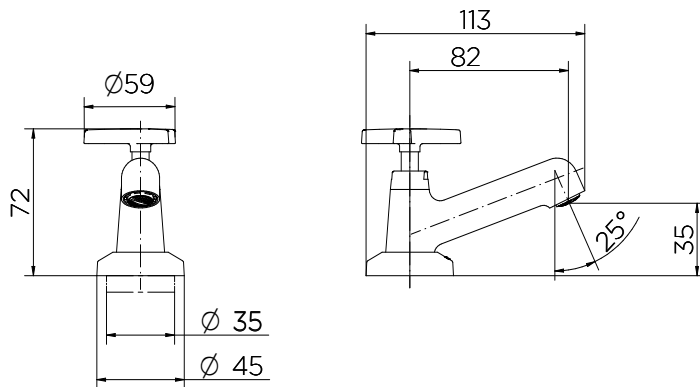

CURVA DE VAZÃO

ESPECIFICAÇÃO TÉCNICA

CLASSE DE PRESSÃO	2 a 40 m.c.a
BITOLA	1/2" - 3/4"
CONTEÚDO DE EMBALAGEM	1 Torneira, 1 Canopla e 1 Porca de fixação.
TEMPERATURA MÁXIMA	70°C
NORMA DE REFERÊNCIA	NBR 10281
ACABAMENTO	Cromado Biníquel com alta durabilidade
AREJADOR	Embutido
ACIONAMENTO	1/4 de volta com pastilha cerâmica

DIMENSIONAL

PEÇAS DE REPOSIÇÃO

POS.	CODIGO	DENONINAÇÃO
1	17995153	KIT PORCA PLASTICA G1/2"
2	00909806	KIT CAN (Ø)45 X 11,5 - DOCOL - CR
3	00906306	KIT CARTUCHO CERAM. COMPL PERTUTTI CR
4	00627800	KIT AREJADOR EMB TT CS