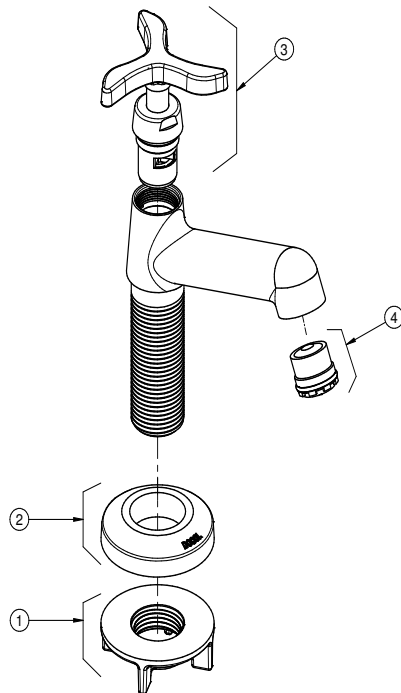

CURVA DE VAZÃO

ESPECIFICAÇÃO TÉCNICA

CLASSE DE PRESSÃO	2 a 40 m.c.a
BITOLA	1/2" - 3/4"
CONTEÚDO DE EMBALAGEM	1 Torneira, 1 Canopla e 1 Porca de fixação.
TEMPERATURA MÁXIMA	70°C
NORMA DE REFERÊNCIA	NBR 10281
ACABAMENTO	Cromado Biníquel com alta durabilidade
AREJADOR	Embutido
ACIONAMENTO	1/4 de volta com pastilha cerâmica

DIMENSIONAL

PEÇAS DE REPOSIÇÃO

POS.	CODIGO	DENONINAÇÃO
1	17995153	KIT PORCA PLASTICA G1/2"
2	00909806	KIT CAN (Ø)45 X 11,5 - DOCOL - CR
3	00906306	KIT CARTUCHO CERAM. COMPL PERTUTTI CR
4	00627800	KIT AREJADOR EMB TT CS