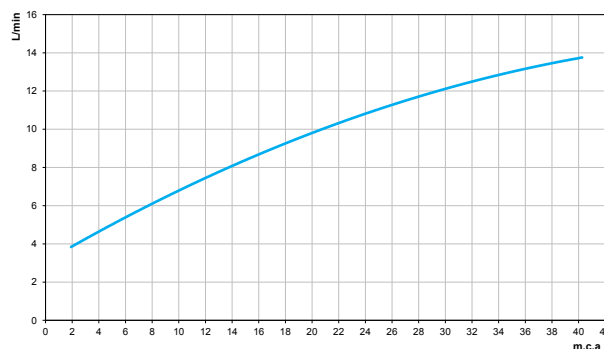

O volante de acionamento cruzeta garante firmeza, conforto e precisão na hora de abrir e fechar.

A facilidade e a precisão na regulação da vazão são proporcionadas pelo acionamento 1/4 de volta (para torneiras e misturadores).

CURVA DE VAZÃO

ESPECIFICAÇÃO TÉCNICA

CLASSE DE PRESSÃO	2 a 40 m.c.a
BITOLA	1/2" - 3/4"
CONTEÚDO DE EMBALAGEM	1 Torneira, 1 Canopla e 1 Porca de fixação.
TEMPERATURA MÁXIMA	70°C
NORMA DE REFERÊNCIA	NBR 10281
ACABAMENTO	Cromado Biníquel com alta durabilidade
AREJADOR	Embutido
ACIONAMENTO	1/4 de volta com pastilha cerâmica