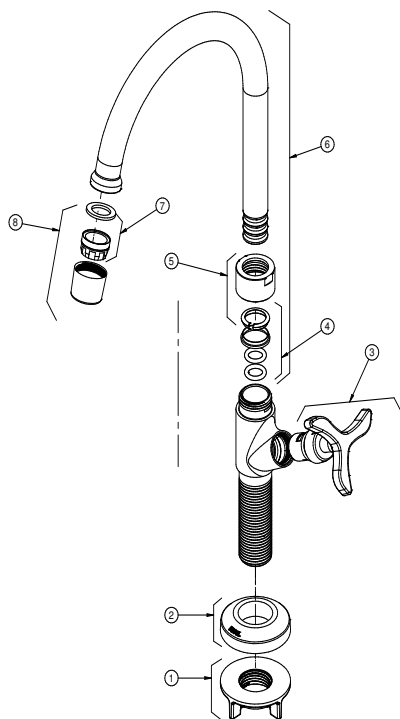

PEÇAS DE REPOSIÇÃO

POS.	CODIGO	DENOMINAÇÃO
1	17995153	KIT PORCA PLASTICA G1/2"
2	00909806	KIT CAN (Ø)45X11,5 - DOCOL - CR
3	00906306	KIT CARTUCHO CERAM COMPL PERTUTTI CR
4	00910900	KIT ANEIS DE VEDAÇÃO / APOIO BICA
5	00911006	KIT PORCA / ANEL DE APOIO BICA
6	00910706	KIT BICA 471A MONT CR
7	00472500	KIT NUCLEO AREJADOR JR
8	00910806	KIT AREJADOR C/ CAPA MONT CR

QUER SABER MAIS?

CONSULTE O MANUAL DE
INSTALAÇÃO EM NOSSO
WEBSITE.