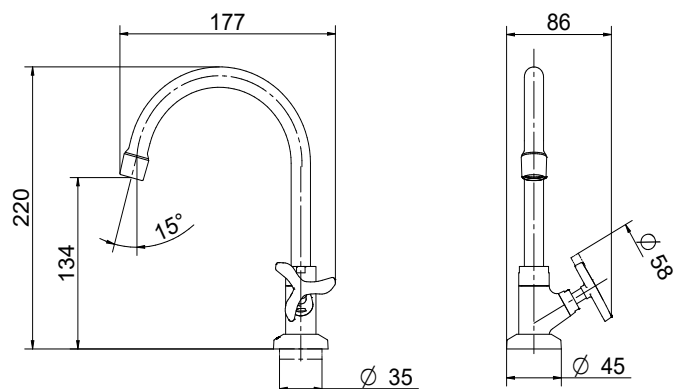

#### CURVA DE VAZÃO

#### ESPECIFICAÇÃO TÉCNICA

CLASSE DE PRESSÃO	2 a 40 m.c.a
BITOLA	1/2" - 3/4"
CONTEÚDO DE EMBALAGEM	1 Torneira, 1 Sub-conjunto com 1 canopla e 1 contra-porca
TEMPERATURA MÁXIMA	70°C
NORMA DE REFERÊNCIA	NBR 10281
ACABAMENTO	Cromado Biníquel com alta durabilidade
AREJADOR	Embutido
ACIONAMENTO	1/4 de volta com pastilha cerâmica

## DIMENSIONAL