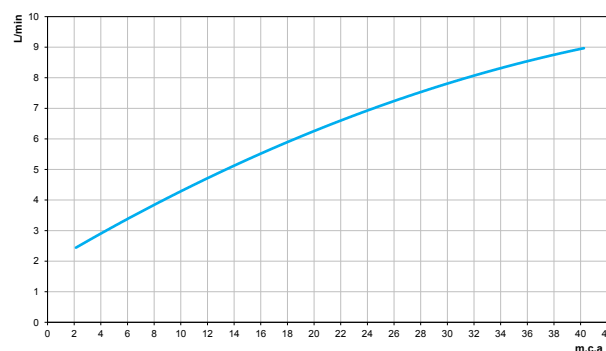

**O volante de acionamento cruzeta garante firmeza**, conforto e precisão na hora de abrir e fechar.

**A facilidade e a precisão na regulação da vazão** são proporcionadas pelo acionamento 1/4 de volta (para torneiras e misturadores).

#### CURVA DE VAZÃO