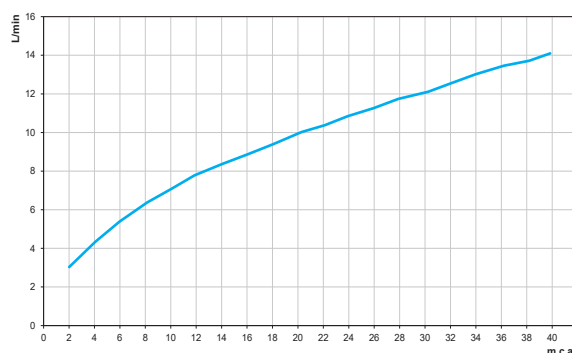

Funcionamento perfeito em baixa e alta pressão.

GARANTIA

Esse produto possui Garantia Toda Vida: qualidade e segurança por tempo indeterminado.

CURVA DE VAZÃO

ESPECIFICAÇÃO TÉCNICA

NORMAS	NBR 10281
BITOLA	1/2" - DN 15
TEMPERATURA MÁXIMA	70°C
CLASSE DE PRESSÃO	2 a 40 m.c.a
CONTEÚDO DA EMBALAGEM	1 Bica, 1 Canopla, 1 Anel O-ring e 1 Contra-Porca