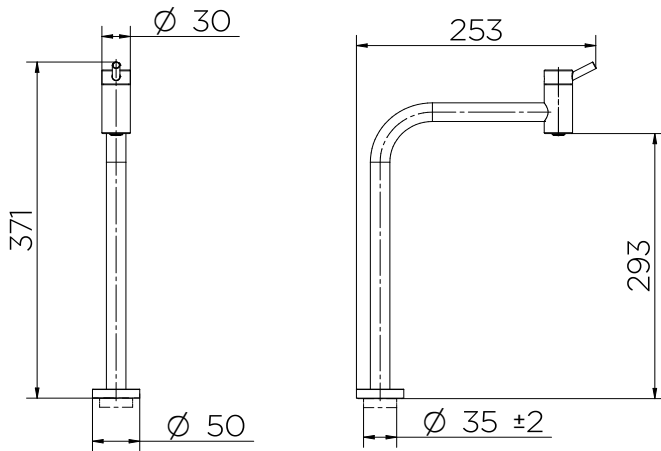

Funcionamento perfeito em baixa e alta pressão.

GARANTIA

Esse produto possui Garantia Toda Vida: qualidade e segurança por tempo indeterminado.

CURVA DE VAZÃO

ESPECIFICAÇÃO TÉCNICA

NORMAS	NBR 10281
BITOLA	1/2" - DN 15
TEMPERATURA MÁXIMA	70°C
CLASSE DE PRESSÃO	2 a 40 m.c.a
CONTEÚDO DA EMBALAGEM	1 Bica, 1 Canopla, 1 Anel O-ring e 1 Contra-Porca

DIMENSIONAL

KIT DE REPOSIÇÃO

POS.	CODIGO	DENOMINAÇÃO
1	01195206	KIT VOL NOVA LOGGICA CR
2	01195100	KIT BUJÃO CER ANTI-HOR NOVA LOGGICA
3	00627800	KIT AREJADOR EMB TT CS
4	01194706	KIT CAN TOR LAV ME NOVA LOGGICA CR
5	17995153	KIT CONTRA PORCA 1/2 PLAST