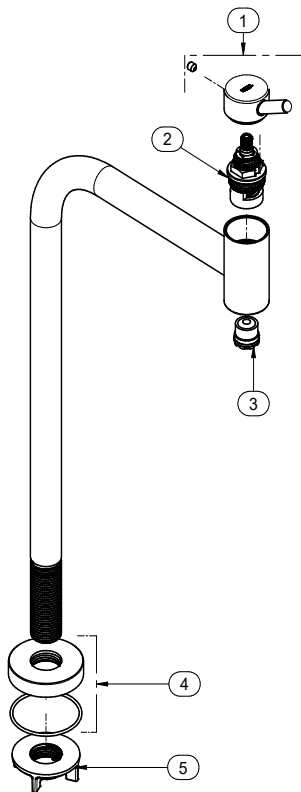

Torneira Lavatório Mesa Bica Alta 90' Nova Lógica

Cód. 01137406 - Cromado

DESCRIÇÃO

As modificações na Nova Lógica se estendem a todos os modelos de torneiras da linha, além de acarretar modificações na alavanca das torneiras Benefit, que compartilham a plataforma com a Lógica. Adicionamos uma vedação na canopla, que garante maior aderência à superfície e otimização da usabilidade.

Funcionamento perfeito em baixa e alta pressão.

GARANTIA

Esse produto possui Garantia Toda Vida: qualidade e segurança por tempo indeterminado.

CURVA DE VAZÃO

ESPECIFICAÇÃO TÉCNICA

NORMAS	NBR 10281
BITOLA	1/2" - DN 15
TEMPERATURA MÁXIMA	70°C
CLASSE DE PRESSÃO	2 a 40 m.c.a
CONTEÚDO DA EMBALAGEM	1 Bica, 1 Canopla, 1 Anel O-ring e 1 Contra-Porca

DIMENSIONAL

KIT DE REPOSIÇÃO

POS.	CODIGO	DENOMINAÇÃO
1	01195206	KIT VOL NOVA LOGGICA CR
2	01195100	KIT BUJÃO CER ANTI-HOR NOVA LOGGICA
3	00627800	KIT AREJADOR EMB TT CS
4	01194706	KIT CAN TOR LAV ME NOVA LOGGICA CR
5	17995153	KIT CONTRA PORCA 1/2 PLAST