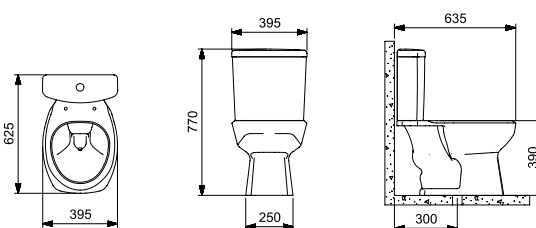

THEMA

Bacia para caixa sifônica saída vertical

DIMENSÕES

Compriment 625 mm
 O
 Largura 395 mm
 Altura 770 mm

CORES E ACABAMENTOS

001 Branco

DESENHOS TÉCNICOS

CARACTERÍSTICAS

Formato: Quadrado

Furo de Jato

Instalação rápida

Peso KG: 19

Sistema de descarga: Sifônico

Tipo de arco: Fechada

Tipo de instalação: Piso

Tipo de saída: Vertical