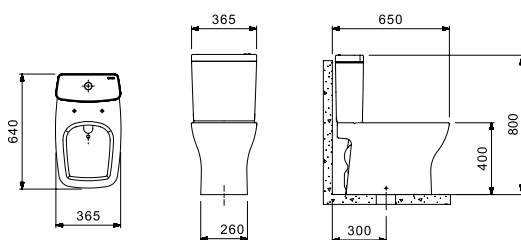

Incepa

DESENVOLVIMENTO DE PRODUTOS - LOUÇAS