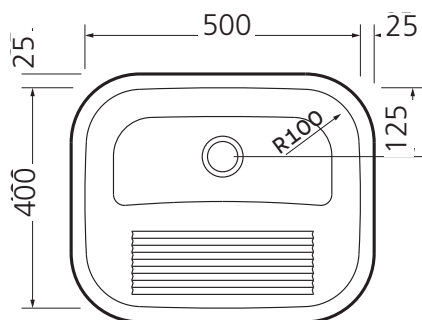

ACABAMENTO

— Acetinado

ESPESSURA

— 0,7 mm

PROFUNDIDADE

— 225 mm

CAPACIDADE

— 34 L

ACESSÓRIO INCLUSO

— 1 válvula inox Ø 3 1/2" - 94510/012

INSTALAÇÃO

— Por cima

— Por baixo

gabarito disponível na página do produto em:
tramontina.com.br

Acessório opcional

Sifão simples
94525/000

Nicho de corte para instalação

Instalação por cima

Instalação por baixo

*Somente compartilhe esse material com pessoas físicas se tiver a evidência do consentimento.

Produto para uso interno | Arquivos BIM disponíveis em: tramontina.com.br/biblioteca