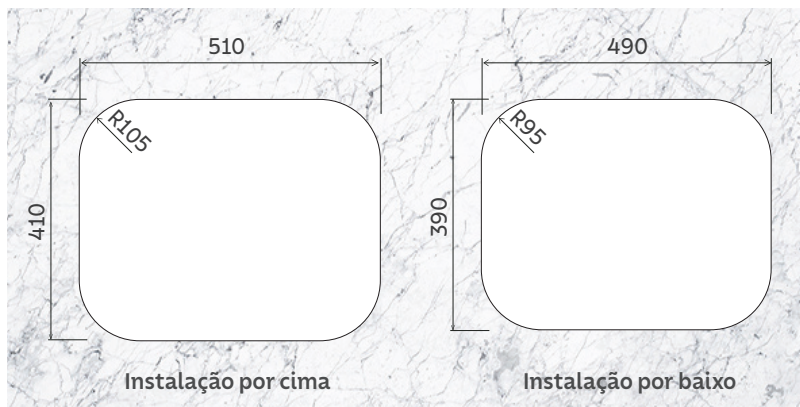

ACABAMENTO

— Acetinado

ESPESSURA

— 0,7 mm

PROFUNDIDADE

— 225 mm

CAPACIDADE

— 34 L

ACESSÓRIO INCLUSO

— 1 válvula inox Ø 3 1/2" - 94510/012

INSTALAÇÃO

— Por cima

— Por baixo

gabarito disponível na página do produto em:
tramontina.com.br

Acessório opcional

Sifão simples
94525/000

Nicho de corte para instalação

Instalação por cima

Instalação por baixo

*Somente compartilhe esse material com pessoas físicas se tiver a evidência do consentimento.

Produto para uso interno | Arquivos BIM disponíveis em: tramontina.com.br/biblioteca