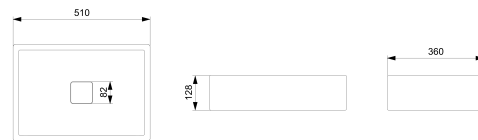

OBS: Todas as medidas acima contém tolerância de ±10mm.