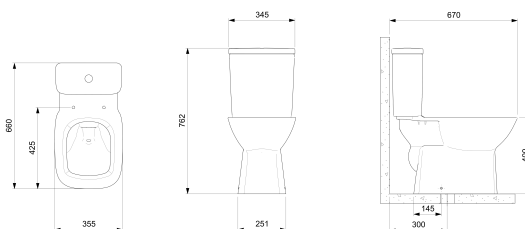

DEBBA

Bacia para caixa acoplada com saída vertical sifônica

DESENHOS TÉCNICOS

CARACTERÍSTICAS

A bacia para caixa acoplada Debba Classic é ideal para quem busca funcionalidade com elegância. Seu design carenado, com paredes externas lisas, oferece um visual sofisticado e facilita a limpeza. A tecnologia Jato Plus reduz o risco de entupimentos, garantindo mais eficiência. A coleção está disponível no clássico branco brilho e em cores com acabamento matte, que possui uma textura aveludada e resistente a manchas. Os itens de instalação não acompanham o produto.

Altura conforto

Conjunto de fixação: Não incluído

Encostado à parede

Formato: Quadrado

Furo de Jato

Instalação rápida

Peso KG: 21

Sistema de descarga: Sifônico