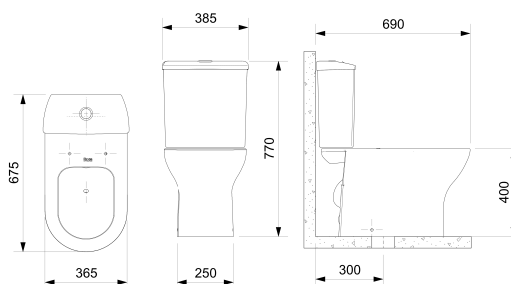

NEXO

**Bacia para Caixa Acoplada com saída vertical
sifônica**

DESENHOS TÉCNICOS

CARACTERÍSTICAS

A bacia para caixa acoplada da coleção Nexo alia funcionalidade e design versátil. Equipada com Jato Plus, garante um escoamento eficiente, reduzindo o risco de entupimentos. Além da versão em Branco Brilho, a coleção também oferece opções em cores com acabamento Matte, que traz uma textura aveludada e maior resistência a manchas, permitindo combinações sofisticadas para diversos estilos de banheiro.

Altura conforto

Conjunto de fixação: Não incluído

Formato: Redonda

Furo de Jato

Instalação rápida

Peso KG: 26

Sistema de descarga: Sifônico

Tipo de instalação: Piso

Tipo de saída: Vertical

COMPATÍVEL COM

Caixa para Acoplar com
duplo acionamento

341437..0

Assento Original Termofixo
com queda amortecida

80N616..1

Premium Round

804006001

Nexo

Um design contemporâneo, perfeitamente proporcional, que se adapta a todo o tipo de espaço. É uma completa coleção, com cuba de apoio, lavatório, bacia sanitária convencional, suspensa e com caixa e bidê.