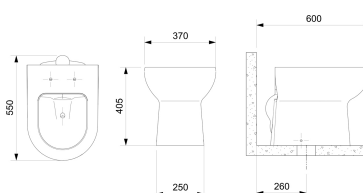

**SMART****Bacia Convencional**

DIMENSÕES

Comprimento 550 mm.

Largura 370 mm.

Altura 405 mm.

CORES E ACABAMENTOS

001 Branco Brilho

DESENHOS TÉCNICOS**CARACTERÍSTICAS**

A Bacia Convencional da linha Smart da Celite promete deixar banheiros e lavabos atuais e funcionais.

Importante: Importante: As dimensões dos produtos em louça sanitária têm uma tolerância de aproximadamente 10 mm.

Altura (polegadas): 15 15/16"

Comprimento (polegadas): 21 5/8"

Conjunto de fixação: Não incluído

Formato: Redonda

Largura (polegadas): 14 9/16"

Peso KG: 25

Sistema de descarga: Sifônico

Tipo de arco: Fechada

Tipo de instalação: Piso

Tipo de saída: Vertical

Weight (LIVRE): 55,12

**Furo de Jato**

SMART

Design moderno é a melhor forma para definir a linha Smart da Celite, que é composta por diversas categorias de produtos como: vaso com caixa acoplada, vaso convencional, cuba de apoio, torneira, misturador e chuveiros. Promete deixar banheiros e lavabos atuais e funcionais.