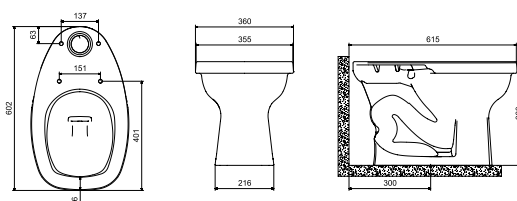

CARACTERÍSTICAS

A Bacia para Caixa Acoplada da Celite é uma ótima escolha para tornar seu ambiente organizado e sofisticado.

Importante: Importante: As dimensões dos produtos em louça sanitária têm uma tolerância de aproximadamente 10 mm.

Altura (polegadas): 14 9/16"

Bacia compacta

Comprimento (polegadas): 24"

Conjunto de fixação: Não incluído

Formato: Quadrado

Largura (polegadas): 14 3/16"

Peso KG: 18

Sistema de descarga: Sifônico

Tipo de arco: Aberta

Tipo de instalação: Piso

Tipo de saída: Vertical

Weight (LIVRE): 39,68