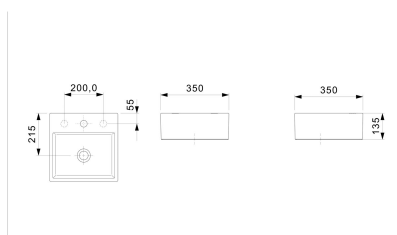

## DIMENSÕES

Comprimento 350 mm.

Largura 350 mm.

Altura 135 mm.

## CORES E ACABAMENTOS

001 Branco Brilho

**DESENHOS TÉCNICOS****CARACTERÍSTICAS**

Cuba de apoio quadrada com mesa da Celite

Importante: As dimensões dos produtos em louça sanitária têm uma tolerância de aproximadamente 10 mm.

Altura (polegadas): 5 5/16"

Comprimento (polegadas): 13 3/4"

Conjunto de fixação: Não incluído

Extravasor : Clou

Forma: Quadrado

Furo para torneiras: 1 Orifício apontado, 1 Orifício, 1 Orifício apontado

Largura (polegadas): 13 3/4"

Largura da cuba (inch): 13 3/4"

Largura da cuba (inch): 13,78

Largura da cuba (mm): 350

Parte traseira esmaltada

Posição da cuba: Central

Profundidade da cuba (inch): 13,78

Profundidade da cuba (inch): 13 3/4"