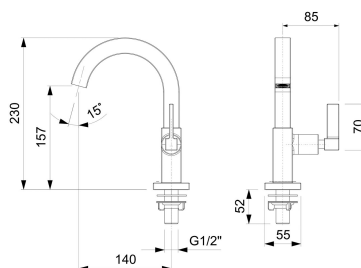

ELITE

Torneira para Lavatório de Mesa Bica Alta

DIMENSÕES

Comprimento 85 mm.

Largura 85 mm.

Altura 230 mm.

CORES E ACABAMENTOS

DESENHOS TÉCNICOS

CARACTERÍSTICAS

Este produto é da marca Celite.

Acabamento: Cromado

Cromo Biníquel

Lugar de instalação: Lavatório

Pressão máxima de funcionamento (mca): 40

Pressão mínima de funcionamento (mca): 1,5

Tipo de instalação: De bancada

Tipo de torneira: Torneira

Tipo de arejador

Tipo de arejador: Integrado

ELITE

Linhas retas e uma estética moderna é assim a linha Elite da Celite. Tem desde vaso sanitário com caixa acoplada, vaso sanitário convencional, cuba, torneira, misturador, acessórios e chuveiros. É uma ótima aliada dos arquitetos, engenheiros e designers que desejam criar banheiros modernos.