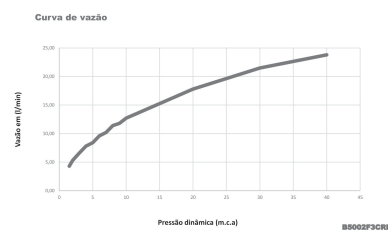

**FLOW****Torneira para lavatório de mesa bica alta****DIMENSÕES**

Comprimento 29 mm.

Largura 29 mm.

Altura 281 mm.

CORES E ACABAMENTOS**DESENHOS TÉCNICOS****CARACTERÍSTICAS**

O misturador Flow da Celite traz modernidade e sofisticação para sua bancada. Com bica flat, proporciona um jato d'água em cascata, evitando respingos e oferecendo conforto. O acionamento slim facilita o uso. Por se tratar de um item com ¼ de volta, a Flow promove até 50% de economia de água.

A pressão de funcionamento é de 1,5 a 40 m.c.a, e o misturador acompanha a válvula de lavatório 7/8 universal para instalação.

Os metais sanitários da Celite contam com 10 anos de garantia de fábrica, a mais completa do mercado, garantindo sua qualidade e confiabilidade. Consulte o termo de garantia.