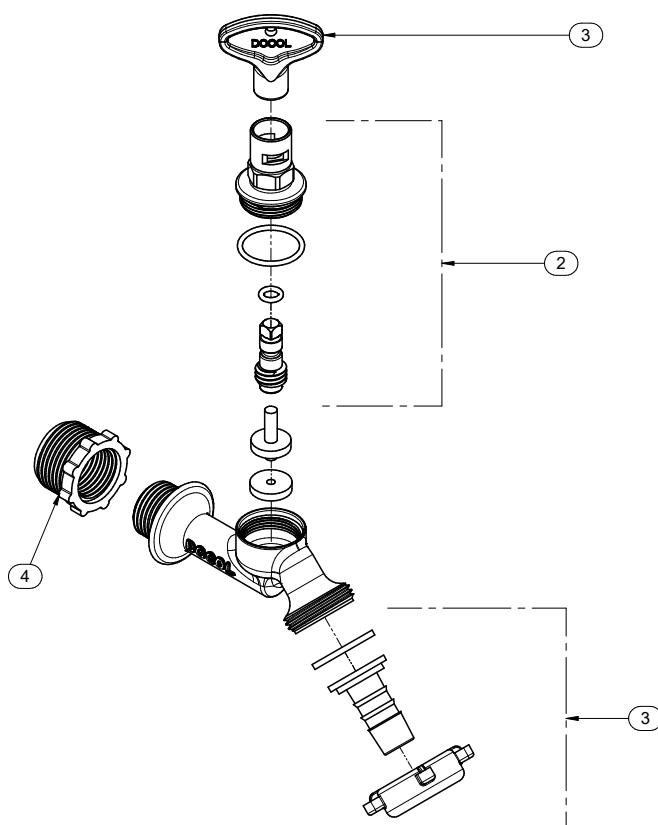

Torneira angular de acionamento restrito 1/2" e 3/4"

Cod. 20000806

DESCRIÇÃO

O principal benefício desse produto é a durabilidade e resistência. Com a torneira multiuso da nossa marca, você pode instalar em jardins ou lavanderias, com perfeito funcionamento em qualquer situação. O desenho desse produto foi pensado para proporcionar a melhor experiência com a água, a bica leva a água exatamente para o centro da cuba tanque. Além disso, o volante de acionamento desse produto é a chave de acionamento restrita, ao retirá-la, ninguém consegue ligar ou desligar o produto, ideal para instalações também em locais públicos, evitando assim o desperdício de água e uso indevido por pessoas não autorizadas.

GARANTIA TODA VIDA

Qualidade e segurança por tempo indeterminado. Para mais informações, acesse www.docol.com.br

CURVA DE VAZÃO

ESPECIFICAÇÃO TÉCNICA

SISTEMA DE ABERTURA	Rotativo
AREJADOR	Sem Arejador
BITOLA	3/4" - DN 20, 1/2" - DN 15
CLASSE DE PRESSÃO	2 a 40 m.c.a
TEMPERATURA MÁXIMA DA ÁGUA	40°C
NORMA	NBR 10281
CONTEÚDO DA EMBALAGEM	1 torneira, 1 chave de acionamento, 1 niple de redução, 1 sub conjunto espiga/porca/anel retangular
COMPOSIÇÃO	Ligas de cobre, elastômeros e plásticos de engenharia
MOBILIDADE DA BICA	Bica Fixa
ACIONAMENTO	Restrito
TIPO DE INSTALAÇÃO	Parede

DIMENSIONAL

KIT DE REPOSIÇÃO

POS.	CODIGO	DENOMINAÇÃO
1	00181106	KIT ADAPT MANG 3/4PLAST CR
2	20992300	KIT BUJAO C TOR AR
3	20992100	KIT CHAVE AR
4	00528200	KIT NIPLA RED 3/4 X 1/2

QUER SABER MAIS?

CONSULTE O MANUAL DE
INSTALAÇÃO EM NOSSO
WEBSITE.