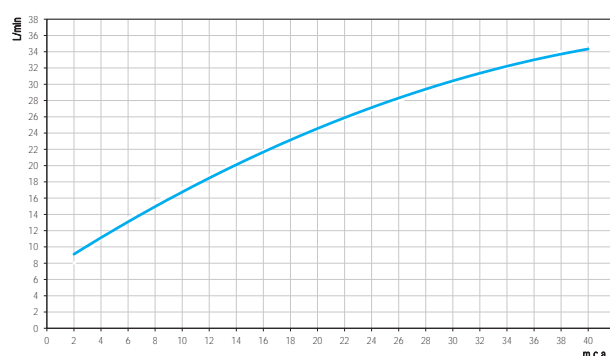

Torneira angular de acionamento restrito 1/2" e 3/4"

Cod. 20000806

DESCRIÇÃO

O principal benefício desse produto é a durabilidade e resistência. Com a torneira multiuso da nossa marca, você pode instalar em jardins ou lavanderias, com perfeito funcionamento em qualquer situação. O desenho desse produto foi pensado para proporcionar a melhor experiência com a água, a bica leva a água exatamente para o centro da cuba tanque. Além disso, o volante de acionamento desse produto é a chave de acionamento restrita, ao retirá-la, ninguém consegue ligar ou desligar o produto, ideal para instalações também em locais públicos, evitando assim o desperdício de água e uso indevido por pessoas não autorizadas.

GARANTIA TODA VIDA

Qualidade e segurança por tempo indeterminado. Para mais informações, acesse www.docol.com.br

CURVA DE VAZÃO

ESPECIFICAÇÃO TÉCNICA

SISTEMA DE ABERTURA	Rotativo
AREJADOR	Sem Arejador
BITOLA	3/4" - DN 20, 1/2" - DN 15
CLASSE DE PRESSÃO	2 a 40 m.c.a
TEMPERATURA MÁXIMA DA ÁGUA	40°C
NORMA	NBR 10281
CONTEÚDO DA EMBALAGEM	1 torneira, 1 chave de acionamento, 1 niple de redução, 1 sub conjunto espiga/porca/anel retangular
COMPOSIÇÃO	Ligas de cobre, elastômeros e plásticos de engenharia
MOBILIDADE DA BICA	Bica Fixa
ACIONAMENTO	Restrito
TIPO DE INSTALAÇÃO	Parede