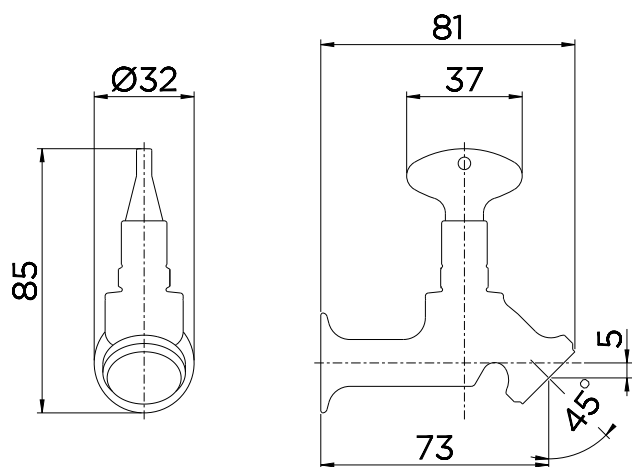

Torneira angular de acionamento restrito 1/2" e 3/4"

Cod. 20000806

DESCRIÇÃO

O principal benefício desse produto é a durabilidade e resistência. Com a torneira multiuso da nossa marca, você pode instalar em jardins ou lavanderias, com perfeito funcionamento em qualquer situação. O desenho desse produto foi pensado para proporcionar a melhor experiência com a água, a bica leva a água exatamente para o centro da cuba tanque. Além disso, o volante de acionamento desse produto é a chave de acionamento restrita, ao retirá-la, ninguém consegue ligar ou desligar o produto, ideal para instalações também em locais públicos, evitando assim o desperdício de água e uso indevido por pessoas não autorizadas.

GARANTIA TODA VIDA

Qualidade e segurança por tempo indeterminado. Para mais informações, acesse www.docol.com.br

CURVA DE VAZÃO

ESPECIFICAÇÃO TÉCNICA

SISTEMA DE ABERTURA	Rotativo
AREJADOR	Sem Arejador
BITOLA	3/4" - DN 20, 1/2" - DN 15
CLASSE DE PRESSÃO	2 a 40 m.c.a
TEMPERATURA MÁXIMA DA ÁGUA	40°C
NORMA	NBR 10281
CONTEÚDO DA EMBALAGEM	1 torneira, 1 chave de acionamento, 1 niple de redução, 1 sub conjunto espiga/porca/anel retangular
COMPOSIÇÃO	Ligas de cobre, elastômeros e plásticos de engenharia
MOBILIDADE DA BICA	Bica Fixa
ACIONAMENTO	Restrito
TIPO DE INSTALAÇÃO	Parede

DIMENSIONAL

KIT DE REPOSIÇÃO

POS.	CODIGO	DENOMINAÇÃO
1	00181106	KIT ADAPT MANG 3/4PLAST CR
2	20992300	KIT BUJAO C TOR AR
3	20992100	KIT CHAVE AR
4	00528200	KIT NIPLA RED 3/4 X 1/2

QUER SABER MAIS?

CONSULTE O MANUAL DE
INSTALAÇÃO EM NOSSO
WEBSITE.