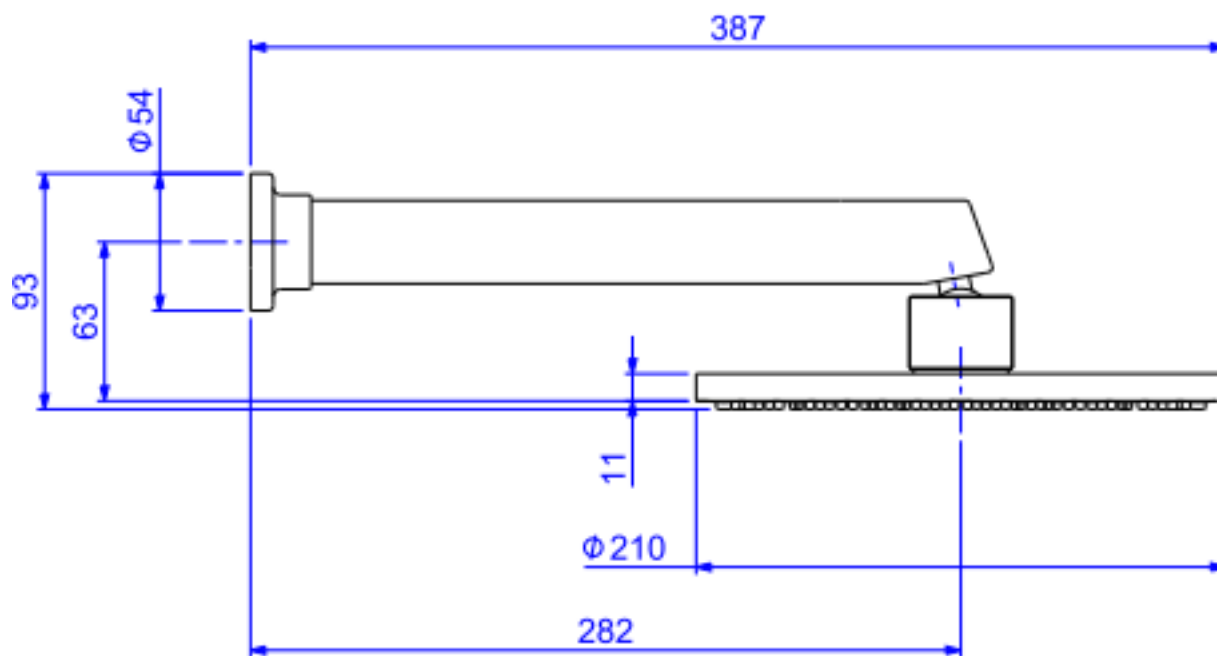

## CHUV C/TUBO PAREDE AQUAMAX-CR

Foto Ilustrativa

Desenho Técnico

### DESCRIÇÃO:

CHUV C/TUBO PAREDE AQUAMAX-CR

### ESPECIFICAÇÕES:

Linha: Chuveiro Aquamax

**Dimensões(AxLxC):** 93mm X 210mm X 387mm

**Acabamento:** Cromado (1998.C.CT)

**Material:** Liga de Cobre (bronze e latão); Plásticos de Engenharia; Elastômeros

**Peso líquido:** 2.297

**Peso bruto:** 2.689

**Número Norma / Decreto:** NBR-15206

**Pressão mín/max:** 2 - 40 MCA

**Bitola de entrada de água:** 1/2" DN15

**Informações complementares:**

- Possui crivos salientes, que facilitam a limpeza.
- Jato linear, com fluxo contínuo. Perfeito para um banho com maior conforto.