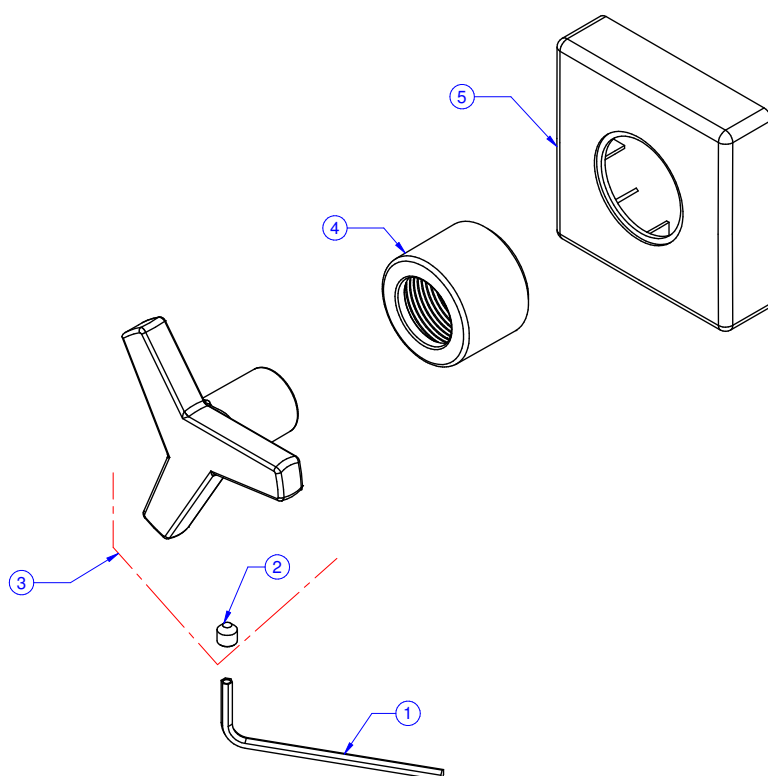

GARANTIA TODA VIDA

Qualidade e segurança por tempo indeterminado. Para mais informações, acesse <https://www.docol.com.br/pt/garantia>

ESPECIFICAÇÃO TÉCNICA

BITOLA	1/2" - 3/4" - 1"
CONTEÚDO DA EMBALAGEM	1 volante, 1 porta canopla, 1 canopla quadrada, 1 kit parafuso/chave sextavada
COMPOSIÇÃO	Ligas de cobre, elastômeros, plástico de engenharia e zamac (ligas de zinco, alumínio, magnésio e cobre)
ACIONAMENTO	Cruzeta
TIPO DE INSTALAÇÃO	Parede

DIMENSIONAL

PEÇAS DE REPOSIÇÃO

Item	Descrição	Código
1	Kit Chave Sext 2,5 mm	00615100
2	Kit Paraf S/ Cab Sext Int M5X5	00528800
3	Kit Vol Proj 434 CR	00881106
4	Kit Porta Can (0)30,2 x 21,4 x (0)18,8	00881406
5	KIT Can Quad 60X16X(0)27 Docol City	00540406