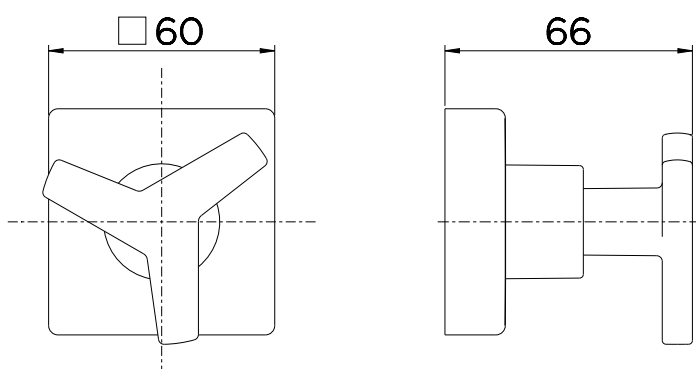

GARANTIA TODA VIDA

Qualidade e segurança por tempo indeterminado. Para mais informações, acesse <https://www.docol.com.br/pt/garantia>

ESPECIFICAÇÃO TÉCNICA

BITOLA	1/2" - 3/4" - 1"
CONTEÚDO DA EMBALAGEM	1 volante, 1 porta canopla, 1 canopla quadrada, 1 kit parafuso/chave sextavada
COMPOSIÇÃO	Ligas de cobre, elastômeros, plástico de engenharia e zamac (ligas de zinco, alumínio, magnésio e cobre)
ACIONAMENTO	Cruzeta
TIPO DE INSTALAÇÃO	Parede

DIMENSIONAL

PEÇAS DE REPOSIÇÃO

Item	Descrição	Código
1	Kit Chave Sext 2,5 mm	00615100
2	Kit Paraf S/ Cab Sext Int M5X5	00528800
3	Kit Vol Proj 434 CR	00881106
4	Kit Porta Can (0)30,2 x 21,4 x (0)18,8	00881406
5	KIT Can Quad 60X16X(0)27 Docol City	00540406