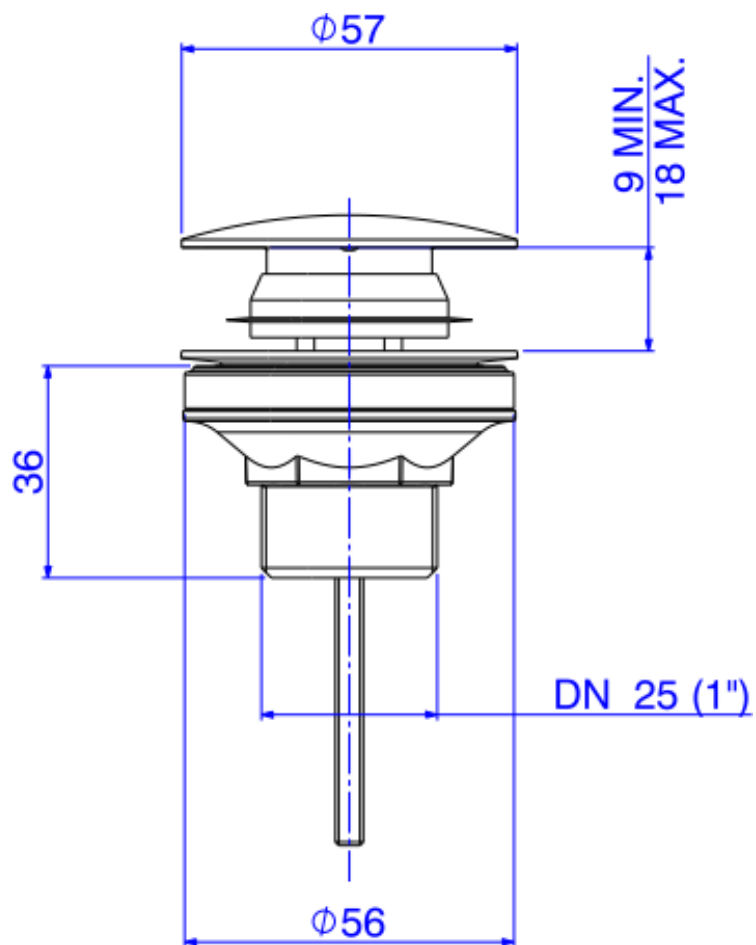

VALV ESC CLICK LAV/CUBA/BIDE-CR 

Foto Ilustrativa

Desenho Técnico

DESCRIÇÃO:

VALV ESC CLICK LAV/CUBA/BIDE-CR 

ESPECIFICAÇÕES:

Linha: Válvula De Escoamento Banheiro

Dimensões(AxLxC): 93mm X 57mm X 57mm

Acabamento: Cromado (1601.C.CLI)

Material: Liga de Cobre (bronze e latão);Plásticos de Engenharia;Elastômeros

Peso líquido: 0.147

Peso bruto: 0.195

Número Norma / Decreto: NBR-15423

Bitola de entrada de água: Não Possui

Informações complementares:

- Sistema Click, com um simples toque controla a abertura e fechamento de vazão.

Site: <https://www.deca.com.br>

Atendimento ao cliente: 0800-011-7073