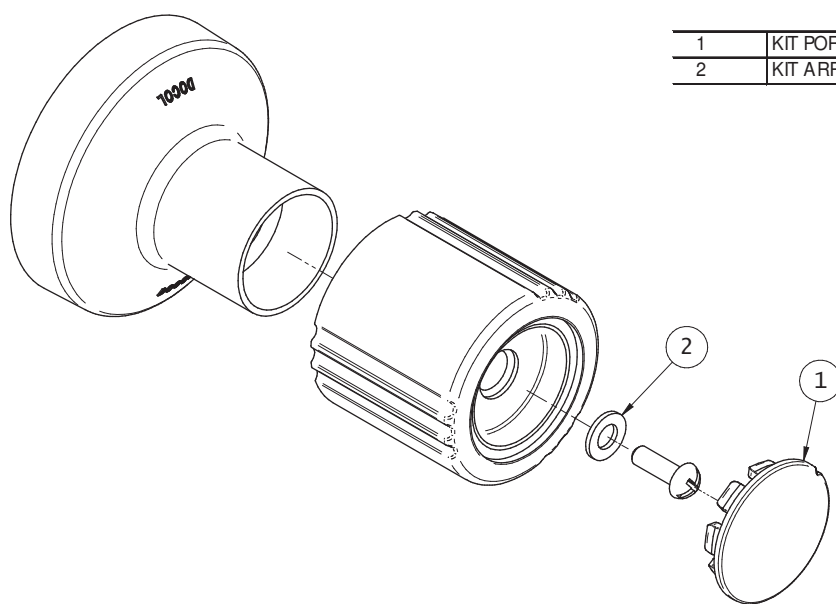

Acabamento para registro base Deca 1/2", 3/4" e 1" Itapema Bella

Cod. 00162860 - Cromado

DESCRIÇÃO

O acabamento para registro Itapema Bella para base DE possui a qualidade da nossa marca com a flexibilidade de encaixe em outras bases de registro. Ele possui uma pega facilitada, com formato do volante arredondado e com textura, que garante um fácil acionamento da água mesmo com as mãos sujas ou ensaboadas.

GARANTIA TODA VIDA

Qualidade e segurança por tempo indeterminado. Para mais informações, acesse <https://www.docol.com.br/pt/garantia>

ESPECIFICAÇÃO TÉCNICA

BITOLA	1/2" - 3/4" - 1"
CONTEÚDO DA EMBALAGEM	1 porta letra, 1 canopla, 1 parafuso/arruela, 1 volante
COMPOSIÇÃO	Ligas de cobre, plástico de engenharia
ACIONAMENTO	Bloco
TIPO DE INSTALAÇÃO	Parede

DIMENSIONAL

PEÇAS DE REPOSIÇÃO

1	KIT PORTA LETRA BELLA CR	001981XX
2	KIT ARRUELA (0)10	00245800

QUER SABER MAIS?

CONSULTE O MANUAL DE
INSTALAÇÃO EM NOSSO
WEBSITE.