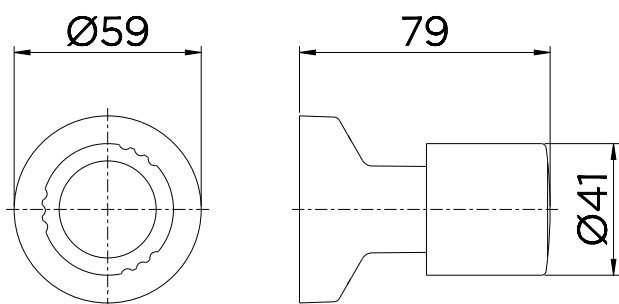

Acabamento para registro base Deca 1/2", 3/4" e 1" Itapema Bella

Cod. 00162860 - Cromado

DESCRIÇÃO

O acabamento para registro Itapema Bella para base DE possui a qualidade da nossa marca com a flexibilidade de encaixe em outras bases de registro. Ele possui uma pega facilitada, com formato do volante arredondado e com textura, que garante um fácil acionamento da água mesmo com as mãos sujas ou ensaboadas.

GARANTIA TODA VIDA

Qualidade e segurança por tempo indeterminado. Para mais informações, acesse <https://www.docol.com.br/pt/garantia>

ESPECIFICAÇÃO TÉCNICA

BITOLA	1/2" - 3/4" - 1"
CONTEÚDO DA EMBALAGEM	1 porta letra, 1 canopla, 1 parafuso/arruela, 1 volante
COMPOSIÇÃO	Ligas de cobre, plástico de engenharia
ACIONAMENTO	Bloco
TIPO DE INSTALAÇÃO	Parede

DIMENSIONAL

PEÇAS DE REPOSIÇÃO

1	KIT PORTA LETRA BELLA CR	001981XX
2	KIT ARRUELA (0)10	00245800

QUER SABER MAIS?

CONSULTE O MANUAL DE
INSTALAÇÃO EM NOSSO
WEBSITE.