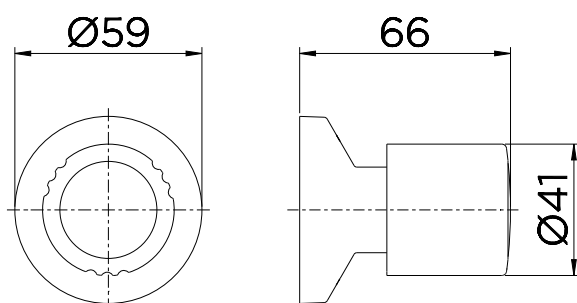

### DESCRIÇÃO

O acabamento para registro Itapema Bella DocolBase possui encaixe em diferentes tamanhos de bitola: 1/2" e 3/4". Ele encaixa perfeitamente em registros que também levam o nosso nome. O produto possui uma pega facilitada, com formato do volante arredondado e com textura, que garante um fácil acionamento da água mesmo com as mãos sujas ou ensaboadas.

### ESPECIFICAÇÃO TÉCNICA

BITOLA	1/2" - 3/4" - 1"
CONTEÚDO DA EMBALAGEM	1 volante, 1 parafuso/arruela
COMPOSIÇÃO	Ligas de cobre, plástico de engenharia
ACIONAMENTO	Bloco
TIPO DE INSTALAÇÃO	Parede

DIMENSIONAL