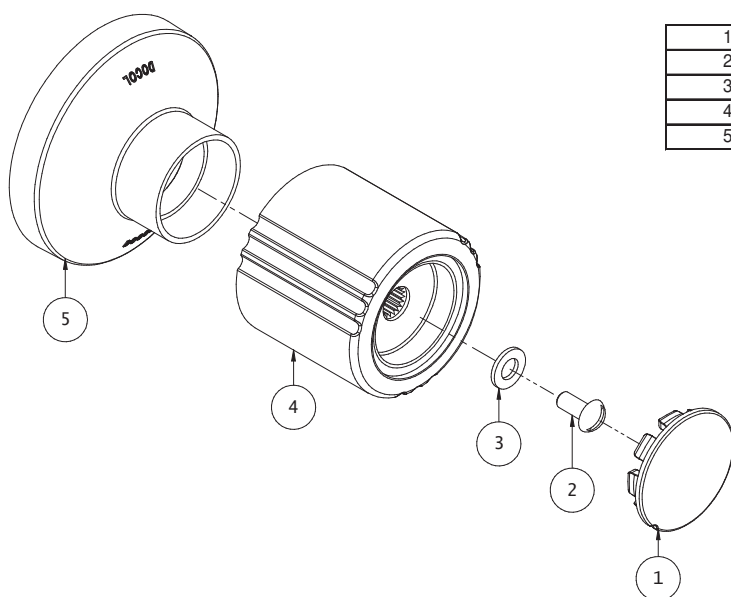

PEÇAS DE REPOSIÇÃO

1	KIT PORTA LETRA BELLA CR	001981XX
2	KIT PARAFUSO W5/32 X 3/8	00995700
3	KIT ARRUELA (Ø)10	00245800
4	KIT VOL ITAP BELLA CR	002459XX
5	KIT CAN ROSQ Ø59	52990406

QUER SABER MAIS?

CONSULTE O MANUAL DE
INSTALAÇÃO EM NOSSO
WEBSITE.