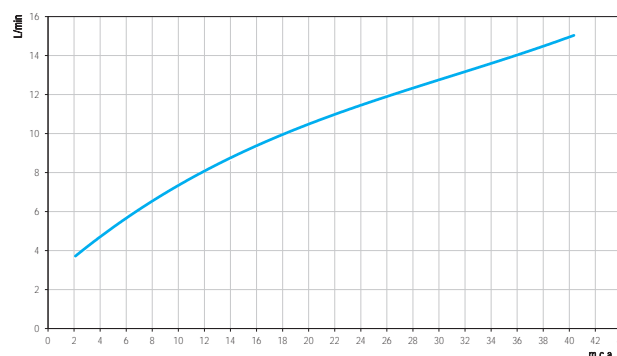

GARANTIA

Esse produto possui Garantia Toda Vida: qualidade e segurança por tempo indeterminado.

CURVA DE VAZÃO

ESPECIFICAÇÃO TÉCNICA

| | |
|----------------------|--|
| CLASSE DE PRESSÃO | 2 a 40 m.c.a |
| BITOLA | 1/2" - DN15 |
| COMPOSIÇÃO | Liga de Cobre, Plástico Engenharia, Zamac, Elastômeros |
| TEMPERATURA | 70°C |
| NORMAS DE REFERÊNCIA | NBR 15267 |
| COMPLEMENTOS | Acompanha dois niples de adaptação Macho X Macho, que facilitam a instalação e oferecem a solução completa para o usuário. |