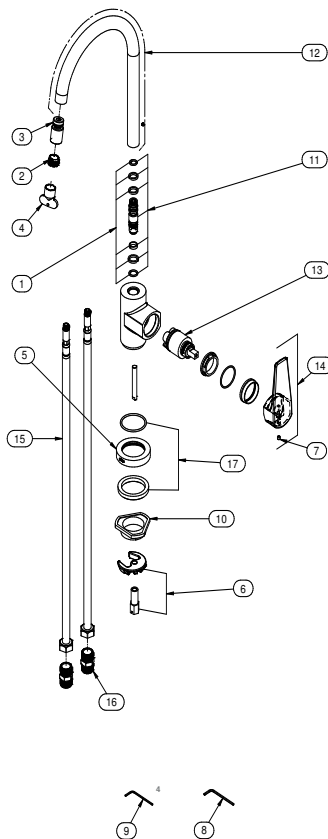

GARANTIA

Esse produto possui Garantia Toda Vida: qualidade e segurança por tempo indeterminado.

CURVA DE VAZÃO

ESPECIFICAÇÃO TÉCNICA

| | |
|----------------------|--|
| CLASSE DE PRESSÃO | 2 a 40 m.c.a |
| BITOLA | 1/2" - DN15 |
| COMPOSIÇÃO | Liga de Cobre, Plástico Engenharia, Zamac, Elastômeros |
| TEMPERATURA | 70°C |
| NORMAS DE REFERÊNCIA | NBR 15267 |
| COMPLEMENTOS | Acompanha dois niples de adaptação Macho X Macho, que facilitam a instalação e oferecem a solução completa para o usuário. |

DIMENSIONAL

PEÇAS DE REPOSIÇÃO

| POS | CÓDIGO | DENOMINAÇÃO |
|-----|----------|---|
| 1 | 00402200 | KIT ANEIS DO INSERTO |
| 2 | 00402500 | KIT AREJADOR EMBUTIDO TJ M18,5x1 |
| 3 | 00402406 | KIT ARTICULADOR |
| 4 | 00417600 | KIT CHAVE AREJADOR CACHE TJ |
| 5 | 00825706 | KIT CAN MIST MONO COZ LIFT CR |
| 6 | 00189800 | KIT FIXACAO TORNEIRA MESA |
| 7 | 00528800 | KIT PAR S/ CAB SEXT INT M5 x 5 |
| 8 | 00615100 | KIT CHAVE SEXT 2,5MM |
| 9 | 00055100 | KIT CHAVE SEXT 2 MM |
| 10 | 00607900 | KIT CALCO (Ø)64 x 15 |
| 11 | 00667600 | KIT INSERTO BICA COZINHA |
| 12 | 00825506 | KIT BICA MIST MONOCOMANDO COZINHA LIFT CR |
| 13 | 00799600 | KIT CARTUCHO MONO (Ø)35 COLD START AH |
| 14 | 00837406 | KIT VOL MONO COZINHA LIFT CR |
| 15 | 00200000 | KIT MANG FLEX INOX G1/2" x M10 - 60 CM |
| 16 | 00797000 | KIT NIPLE G1/2" ROSCA M x M |
| 17 | 00826100 | KIT VED CAN MIST MONO COZ LIFT |