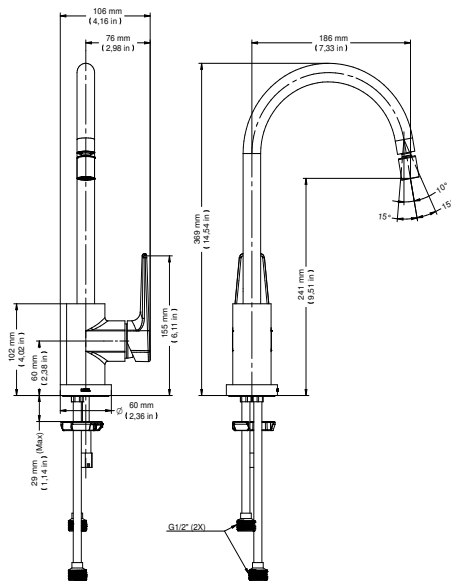

Misturador Monocomando para Cozinha de Mesa Bica Alta Lift

90007962006

DESCRIÇÃO

Misturador Monocomando para cozinha com entrada vertical para instalação em mesa e acionamento por alavanca.

TECNOLOGIAS E CARACTERÍSTICAS

GARANTIA

Esse produto possui Garantia Toda Vida: qualidade e segurança por tempo indeterminado.

CURVA DE VAZÃO

ESPECIFICAÇÃO TÉCNICA

| | |
|----------------------|--|
| CLASSE DE PRESSÃO | 2 a 40 m.c.a |
| BITOLA | 1/2" - DN15 |
| COMPOSIÇÃO | Liga de Cobre, Plástico Engenharia, Zamac, Elastômeros |
| TEMPERATURA | 70°C |
| NORMAS DE REFERÊNCIA | NBR 15267 |
| COMPLEMENTOS | Acompanha dois niples de adaptação Macho X Macho, que facilitam a instalação e oferecem a solução completa para o usuário. |

DIMENSIONAL

PEÇAS DE REPOSIÇÃO

| POS | CÓDIGO | DENOMINAÇÃO |
|-----|----------|---|
| 1 | 00402200 | KIT ANEIS DO INSERTO |
| 2 | 00402500 | KIT AREJADOR EMBUTIDO TJ M18,5x1 |
| 3 | 00402406 | KIT ARTICULADOR |
| 4 | 00417600 | KIT CHAVE AREJADOR CACHE TJ |
| 5 | 00825706 | KIT CAN MIST MONO COZ LIFT CR |
| 6 | 00189800 | KIT FIXACAO TORNEIRA MESA |
| 7 | 00528800 | KIT PAR S/ CAB SEXT INT M5 x 5 |
| 8 | 00615100 | KIT CHAVE SEXT 2,5MM |
| 9 | 00055100 | KIT CHAVE SEXT 2 MM |
| 10 | 00607900 | KIT CALCO (Ø)64 x 15 |
| 11 | 00667600 | KIT INSERTO BICA COZINHA |
| 12 | 00825506 | KIT BICA MIST MONOCOMANDO COZINHA LIFT CR |
| 13 | 00799600 | KIT CARTUCHO MONO (Ø)35 COLD START AH |
| 14 | 00837406 | KIT VOL MONO COZINHA LIFT CR |
| 15 | 00200000 | KIT MANG FLEX INOX G1/2" x M10 - 60 CM |
| 16 | 00797000 | KIT NIPLE G1/2" ROSCA M x M |
| 17 | 00826100 | KIT VED CAN MIST MONO COZ LIFT |