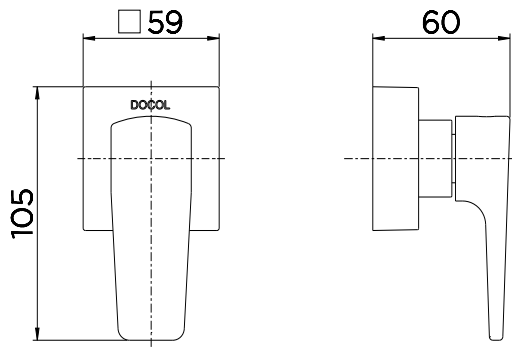

### ESPECIFICAÇÃO TÉCNICA

BITOLA	1/2" - 3/4" - 1"
NORMA	NBR 15704-1
CONTEÚDO DA EMBALAGEM	1 volante, 3 parafusos, 2 chaves sextavadas, 1 canopla, 1 porta canopla, 1 tampão e 1 manual de instalação.
COMPOSIÇÃO	Ligas de cobre, elastômeros e plástico de engenharia.

DIMENSIONAL

PIEZAS DE REPUESTO

POS.	CODIGO	DENOMINAÇÃO
1	00055100	KIT CHAVE SEXTAVADA 2MM
2	00615100	KIT CHAVE SEXTAVADA 2,5MM
3	00455400	KIT PARAFUSO M4 X 4 DIN 914
4	00528800	KIT PAR S/ CAB SEXT INT M5 x 5
5	00826206	KIT TAMPÃO Ø8 X 6 CR
6	00826300	KIT PAR S/ CAB SEXT INT M4x12
7	00826406	KIT PTA CAN ACAB DB 3/4 LIFT CR
8	00826506	KIT CAN QUAD 60 x 20 ACAB DB 3/4 LIFT CR
9	00826606	KIT VOL ACAB DB LIFT CR