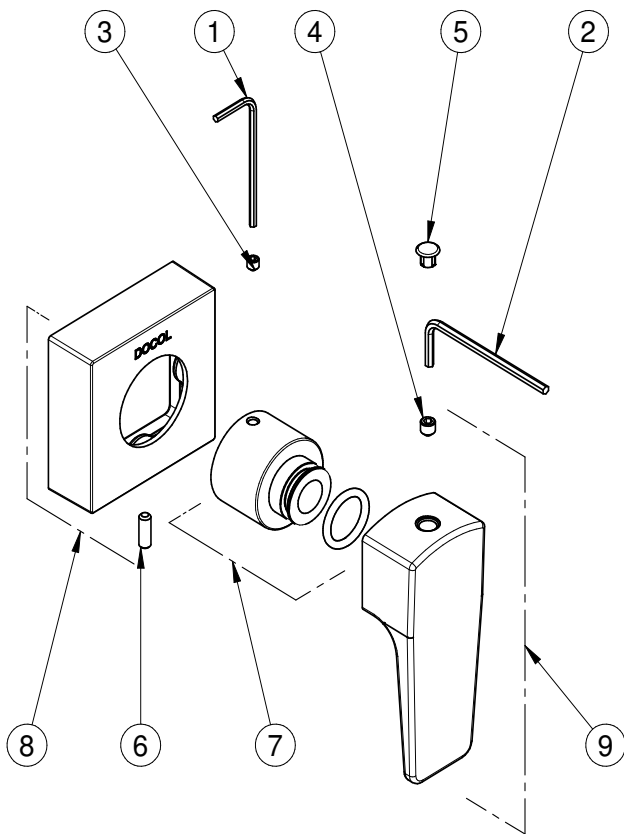

### ESPECIFICAÇÃO TÉCNICA

BITOLA	1/2" - 3/4" - 1"
NORMA	NBR 15704-1
CONTEÚDO DA EMBALAGEM	1 volante, 3 parafusos, 2 chaves sextavadas, 1 canopla, 1 porta canopla, 1 tampão e 1 manual de instalação.
COMPOSIÇÃO	Ligas de cobre, elastômeros e plástico de engenharia.

DIMENSIONAL

PIEZAS DE REPUESTO

POS.	CODIGO	DENOMINAÇÃO
1	00055100	KIT CHAVE SEXTAVADA 2MM
2	00615100	KIT CHAVE SEXTAVADA 2,5MM
3	00455400	KIT PARAFUSO M4 X 4 DIN 914
4	00528800	KIT PAR S/ CAB SEXT INT M5 x 5
5	00826206	KIT TAMPÃO Ø8 X 6 CR
6	00826300	KIT PAR S/ CAB SEXT INT M4x12
7	00826406	KIT PTA CAN ACAB DB 3/4 LIFT CR
8	00826506	KIT CAN QUAD 60 x 20 ACAB DB 3/4 LIFT CR
9	00826606	KIT VOL ACAB DB LIFT CR