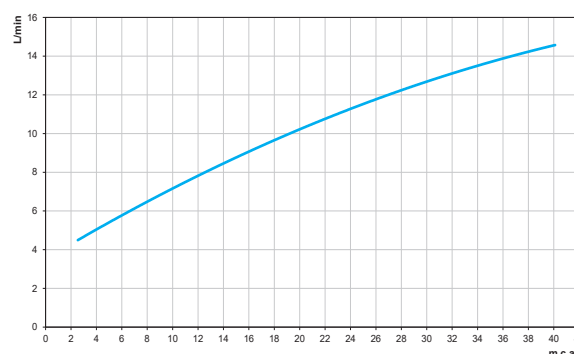

CURVA DE VAZÃO

ESPECIFICAÇÃO TÉCNICA

BITOLA	1/2" - DN 15
CLASSE DE PRESSÃO	2 a 40 m.c.a
TEMPERATURA MÁXIMA DA ÁGUA	70°C
NORMA	NBR 15267
CONTEÚDO DA EMBALAGEM	1 misturador montado, 1 porca plástica, 1 calço, 1 kit chave, 1 anel o'ring e 1 manual de instalação
COMPOSIÇÃO	Cerâmica, Elastômeros, Ligas de cobre, Plástico de engenharia, Zamac (ligas de zinco - alumínio - magnésio e cobre)