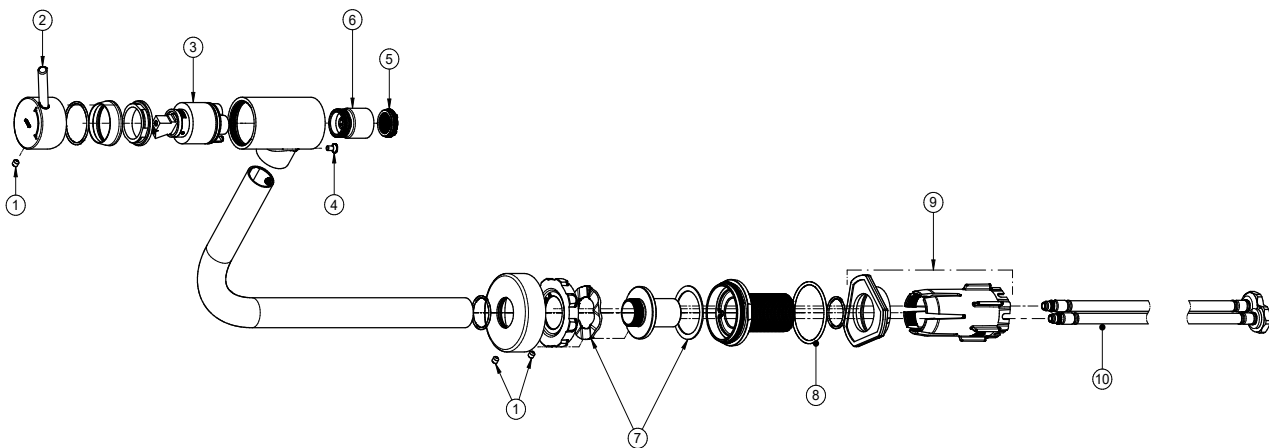

CURVA DE VAZÃO

ESPECIFICAÇÃO TÉCNICA

BITOLA	1/2" - DN 15
CLASSE DE PRESSÃO	2 a 40 m.c.a
TEMPERATURA MÁXIMA DA ÁGUA	70°C
NORMA	NBR 15267
CONTEÚDO DA EMBALAGEM	1 misturador montado, 1 porca plástica, 1 calço, 1 kit chave, 1 anel o'ring e 1 manual de instalação
COMPOSIÇÃO	Cerâmica, Elastômeros, Ligas de cobre, Plástico de engenharia, Zamac (ligas de zinco - alumínio - magnésio e cobre)

DIMENSIONAL

KIT DE REPOSIÇÃO

POS.	CODIGO	DENOMINAÇÃO
1	00528800	KIT PARAFUSO SEM CABEÇA SEXT. M5X5
2	00607806	KIT VOLANTE MONO LOGGICA
3	00473400	KIT CARTUCHO CERAMICO MONO
4	00608000	KIT PARAF. C/CAB CHATA SEXT. INT M4X8
5	00607700	KIT AREJADOR CACHE M24 STD
6	00608306	KIT ARTICULADOR M24
7	00608700	KIT ANEIS MIST COZ BICA ALTA LOGGICA
8	30992200	KIT ANEL O'RING VEDAÇÃO
9	01559300	KIT INSTALA FÁCIL M32
10	00608200	KIT MANGUEIRA FLEXIVEL M8 X 1 X G1/2 X 900