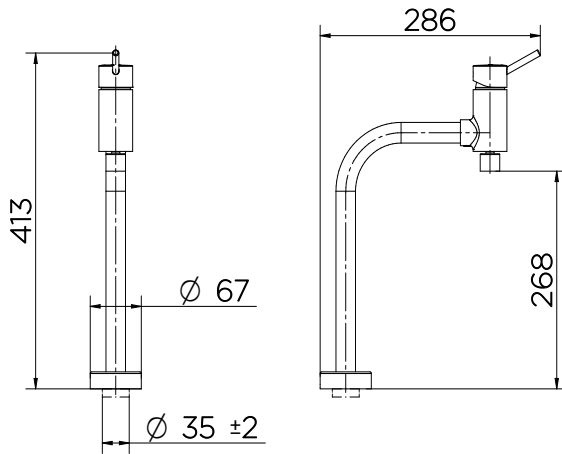

CURVA DE VAZÃO

ESPECIFICAÇÃO TÉCNICA

BITOLA	1/2" - DN 15
CLASSE DE PRESSÃO	2 a 40 m.c.a
TEMPERATURA MÁXIMA DA ÁGUA	70°C
NORMA	NBR 15267
CONTEÚDO DA EMBALAGEM	1 misturador montado, 1 porca plástica, 1 calço, 1 kit chave, 1 anel o'ring e 1 manual de instalação
COMPOSIÇÃO	Cerâmica, Elastômeros, Ligas de cobre, Plástico de engenharia, Zamac (ligas de zinco - alumínio - magnésio e cobre)

DIMENSIONAL

KIT DE REPOSIÇÃO

POS.	CODIGO	DENOMINAÇÃO
1	00528800	KIT PARAFUSO SEM CABEÇA SEXT. M5X5
2	00607806	KIT VOLANTE MONO LOGGICA
3	00473400	KIT CARTUCHO CERAMICO MONO
4	00608000	KIT PARAF. C/CAB CHATA SEXT. INT M4X8
5	00607700	KIT AREJADOR CACHE M24 STD
6	00608306	KIT ARTICULADOR M24
7	00608700	KIT ANEIS MIST COZ BICA ALTA LOGGICA
8	30992200	KIT ANEL O'RING VEDAÇÃO
9	01559300	KIT INSTALA FÁCIL M32
10	00608200	KIT MANGUEIRA FLEXIVEL M8 X 1 X G1/2 X 900