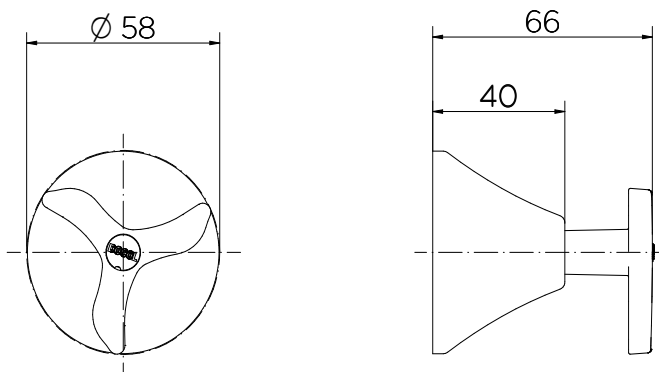

DIMENSIONAL

GARANTIA TODA VIDA

Qualidade e segurança por tempo indeterminado. Para mais informações, acesse <https://www.docol.com.br/pt/garantia>

PEÇAS DE REPOSIÇÃO

POS.	CODIGO	DENOMINAÇÃO
1	00631306	KIT CAN (Ø)58X40 TRIO CR
2	00909706	KIT TAMPAO CR
3	00910006	KIT VOL DB Ø58,5 X 30 PERTUTTI CR
4	00922300	KIT PARAF CAB LENT W 5/32" x 3/8"

ESPECIFICAÇÃO TÉCNICA

BITOLA	3/4"
CONTEÚDO DA EMBALAGEM	1 Canopla, 1 Volante, 1 Subconjunto com tampão e parafuso
ACABAMENTO	Cromado Biníquel com alta durabilidade
ACIONAMENTO	Cruzeta