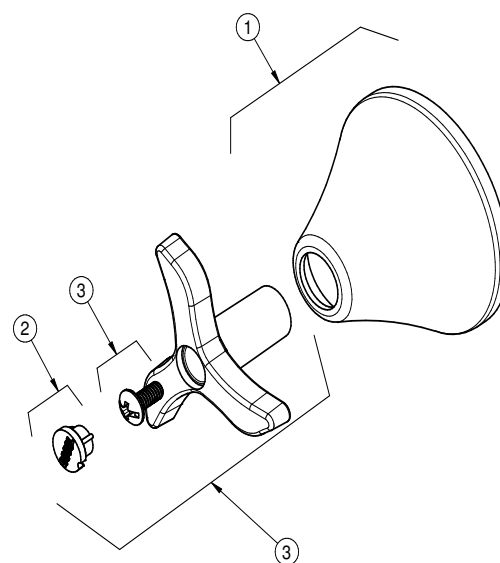

Acabamento para Registro DocolBase 3/4 Pertutti

00904006

DESCRIÇÃO

Sua nova versão mantém a proposta do desenho simples e prático, agregando atributos funcionais e respeito ao meio ambiente.

TECNOLOGIAS E CARACTERÍSTICAS

DIMENSIONAL

GARANTIA TODA VIDA

Qualidade e segurança por tempo indeterminado. Para mais informações, acesse <https://www.docol.com.br/pt/garantia>

PEÇAS DE REPOSIÇÃO

POS.	CODIGO	DENOMINAÇÃO
1	00631306	KIT CAN (Ø)58X40 TRIO CR
2	00909706	KIT TAMPAO CR
3	00910006	KIT VOL DB Ø58,5 X 30 PERTUTTI CR
4	00922300	KIT PARAF CAB LENT W 5/32" x 3/8"

ESPECIFICAÇÃO TÉCNICA

BITOLA	3/4"
CONTEÚDO DA EMBALAGEM	1 Canopla, 1 Volante, 1 Subconjunto com tampão e parafuso
ACABAMENTO	Cromado Biníquel com alta durabilidade
ACIONAMENTO	Cruzeta